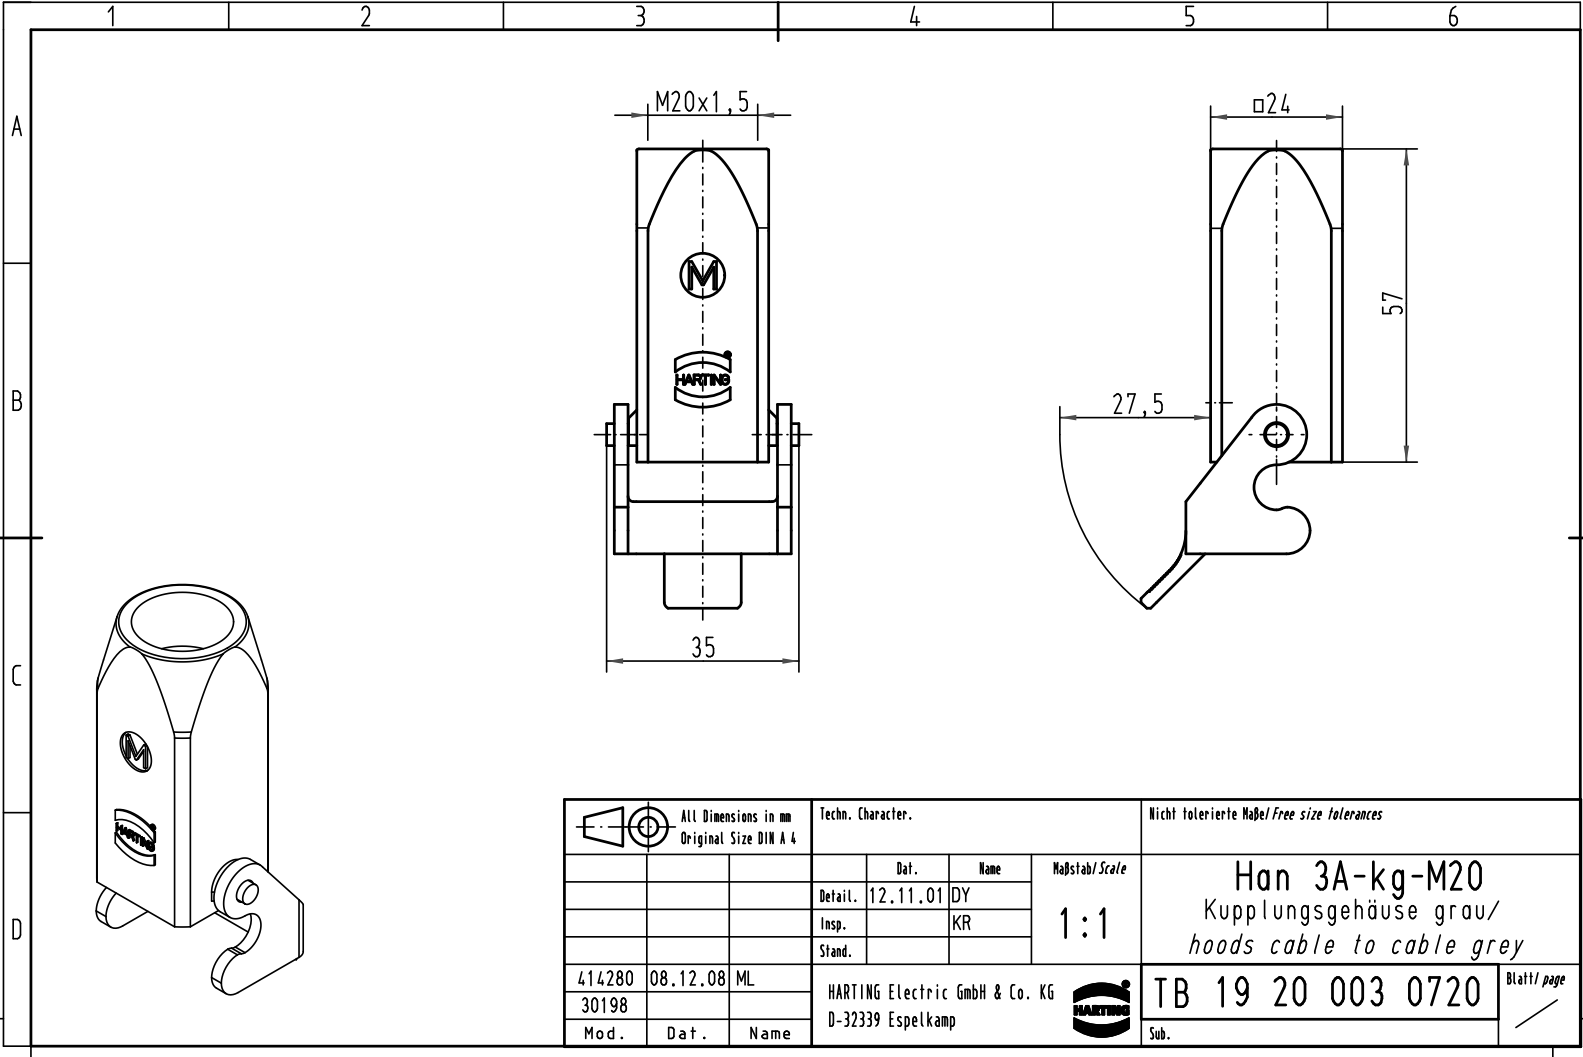

Alle Rechte vorbehalten/ All rights reserved

All Dimensions in mm Original Size DIN A 4			Techn. Character.			Nicht tolerierte Maß/Free size tolerances		
				Dat.	Name	Maßstab/Scale	1:1	<b>Han 3A-kg-M20</b> Kupplungsgehäuse grau/ hoods cable to cable grey
			Detail.	12.11.01	DY			
			Insp.		KR			
			Stand.					
414280	08.12.08	ML	HARTING Electric GmbH & Co. KG				TB 19 20 003 0720	Blatt/ page
30198			D-32339 Espelkamp					
Mod.	Dat.	Name						