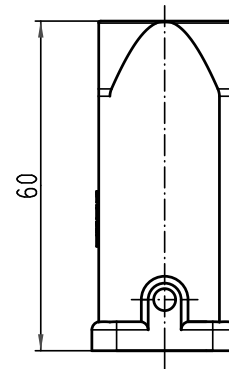

Alle Rechte vorbehalten/ All rights reserved

All Dimensions in mm Original Size DIN A 4			Techn. Character.			Nicht tolerierte Maß/Free size tolerances			
				Dat.	Name	Maßstab/Scale	Han 3A-gg-M20 Tüllengehäuse grau/ hood grey		
			Detail.	16.11.00	ROH.				1:1
			Insp.		KR				
414280	08.12.08	ML	Stand.				TB 19 20 003 0420 Sub.		
410189	29.08.02	Gö	HARTING Electric GmbH & Co. KG						
28834			D-32339 Espelkamp						
Mod.	Dat.	Name						Blatt/ page	