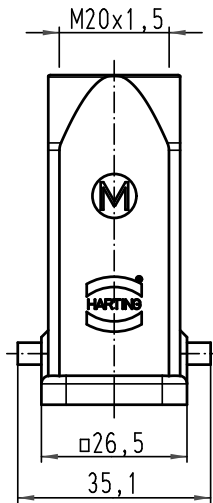

Alle Rechte vorbehalten/ All rights reserved

All Dimensions in mm Original Size DIN A 4			Techn. Character.			Nicht tolerierte Maß/Free size tolerances			
				Dat.	Name	Maßstab/Scale	Han 3A-gg-M20 Tüllengehäuse grau/ hood grey		
			Detail.	16.11.00	ROH.				1:1
			Insp.		KR				
414280	08.12.08	ML	Stand.				TB 19 20 003 0420 Sub.		
410189	29.08.02	Gö	HARTING Electric GmbH & Co. KG						
28834			D-32339 Espelkamp						
Mod.	Dat.	Name						Blatt/ page	