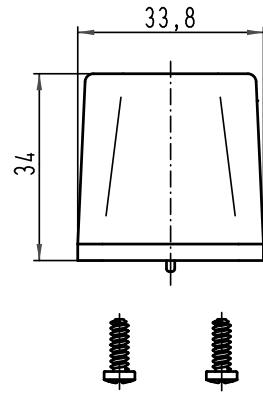

B

A

wird lose mitgeliefert/
added separatly

All Dimensions in mm Original Size DIN A 4			Techn. Character.			Nicht tolerierte Maß/Free size tolerances		
			Detail.	Dat.	Name	Mßstab/Scale	Han 1 Mod-gs-M25 Tüllengehäuse/ hood	
			Insp.		HERB			
			Stand.					
413260	09.10.07	Ste	HARTING Electric GmbH & Co. KG				TB 19 14 001 0501	
29999			D-32339 Espelkamp					
Mod.	Dat.	Name						