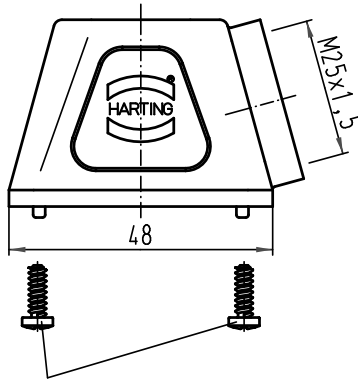

B

A

wird lose mitgeliefert/
added separatly

All Dimensions in mm Original Size DIN A 4			Techn. Character.			Nicht tolerierte Maß/Free size tolerances		
			Detail.	Dat.	Name	Mßstab/Scale	Han 1 Mod-gs-M25 Tüllengehäuse/ hood	
			Insp.		HERB			
			Stand.					
413260	09.10.07	Ste	HARTING Electric GmbH & Co. KG				TB 19 14 001 0501	
29999			D-32339 Espelkamp					
Mod.	Dat.	Name						