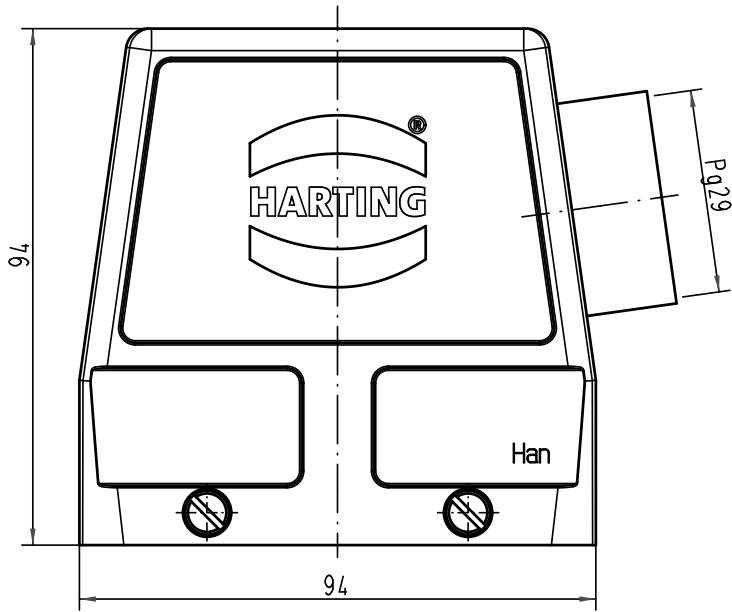

Alle Rechte vorbehalten/ All rights reserved

 All Dimensions in mm Original Size DIN A 4			Techn. Character.			Nicht tolerierte Maß/Free size tolerances	
			Dat.	Name	Maßstab/Scale		
			Detail.	03.12.99 TH	1:1	Han 32B-gs-29 Tüllengehäuse/ hood	
			Insp.	SDT			
			Stand.				
413164	30.08.07	Ho				TB 09 30 032 0521	
29337	15.05.01	ROH.					
27642							
Mod.	Dat.	Name	HARTING Electric GmbH & Co. KG D-32339 Espelkamp			Sub. f. TB 09 30 032 052. v. 05.02.93	