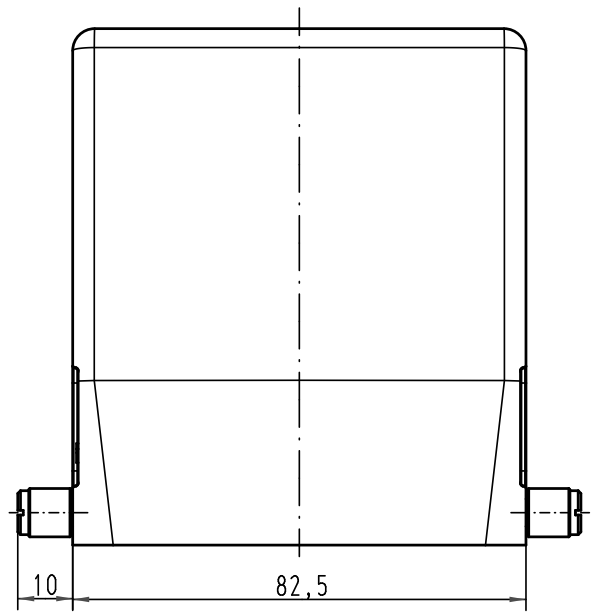

Alle Rechte vorbehalten/ All rights reserved

 All Dimensions in mm Original Size DIN A 4			Techn. Character.			Nicht tolerierte Maß/Free size tolerances	
			Dat.	Name	Maßstab/Scale		
			Detail.	03.12.99 TH	1:1	Han 32B-gs-29 Tüllengehäuse/ hood	
			Insp.	SDT			
			Stand.				
413164	30.08.07	Ho				TB 09 30 032 0521	
29337	15.05.01	ROH.					
27642							
Mod.	Dat.	Name	HARTING Electric GmbH & Co. KG D-32339 Espelkamp			Sub. f. TB 09 30 032 052. v. 05.02.93	

Blatt/ page