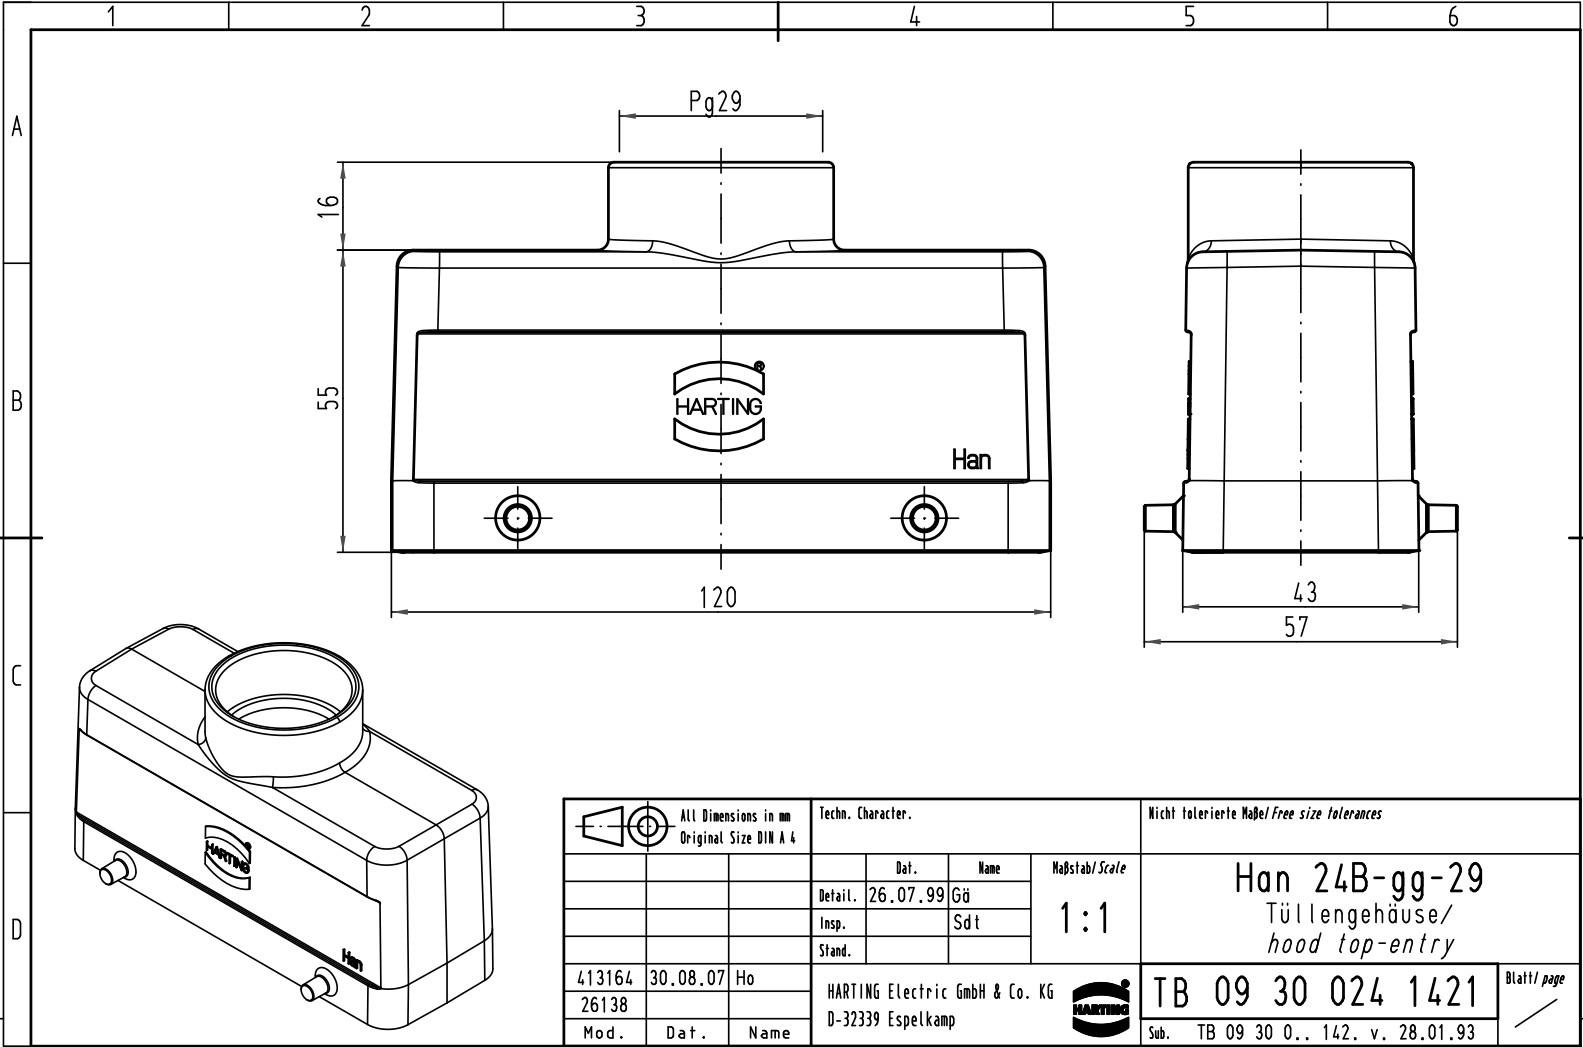

Alle Rechte vorbehalten/ All rights reserved

All Dimensions in mm Original Size DIN A 4			Techn. Character.			Nicht tolerierte Maß/Free size tolerances		
				Dat.	Name	Maßstab/Scale		
			Detail.	26.07.99	Gj	1:1		
			Insp.		Sdt			
			Stand.					
413164	30.08.07	Ho	HARTING Electric GmbH & Co. KG			TB 09 30 024 1421		
26138			D-32339 Espelkamp					
Mod.	Dat.	Name				Blatt/page		