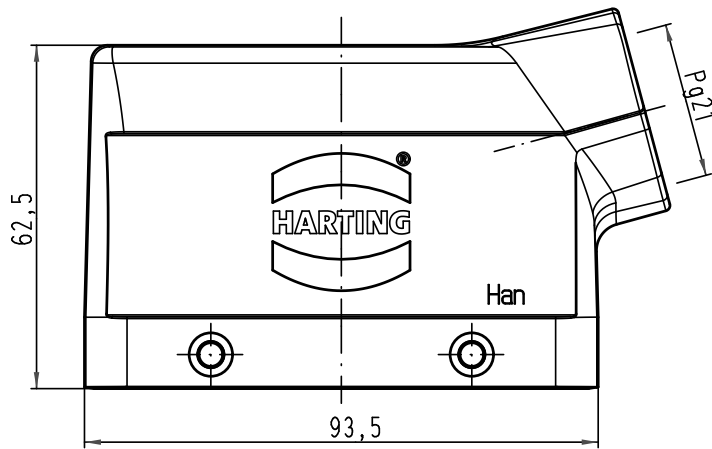

Alle Rechte vorbehalten/ All rights reserved

 All Dimensions in mm Original Size DIN A 4			Techn. Character.			Nicht tolerierte Masse/ Free size tolerances			
Mod.	Dat.	Name	Detail.	Dat.	Name	Maststab/Scale	<b>Han 16B-gs-21</b> Tüllengehäuse/ hoods side-entry		
412944	13.06.07	Ho	16.08.99	Gü				1:1	<b>TB 09 30 016 1520</b> Sub. TB 09 30 0.. 152. v. 28.01.93
26734			Insp.	Sdt					
			Stand.						
HARTING Electric GmbH & Co. KG D-32339 Espelkamp							Blatt/ page		