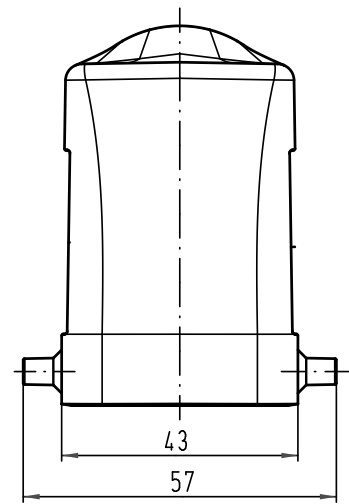

Alle Rechte vorbehalten/ All rights reserved

 All Dimensions in mm Original Size DIN A 4			Techn. Character.			Nicht tolerierte Masse/ Free size tolerances			
Mod.	Dat.	Name	Detail.	Dat.	Name	Maststab/Scale	<b>Han 16B-gs-21</b> Tüllengehäuse/ hoods side-entry		
412944	13.06.07	Ho	16.08.99	Gü				1:1	<b>TB 09 30 016 1520</b> Sub. TB 09 30 0.. 152. v. 28.01.93
26734			Insp.	Sdt					
			Stand.						
HARTING Electric GmbH & Co. KG D-32339 Espelkamp							Blatt/ page		