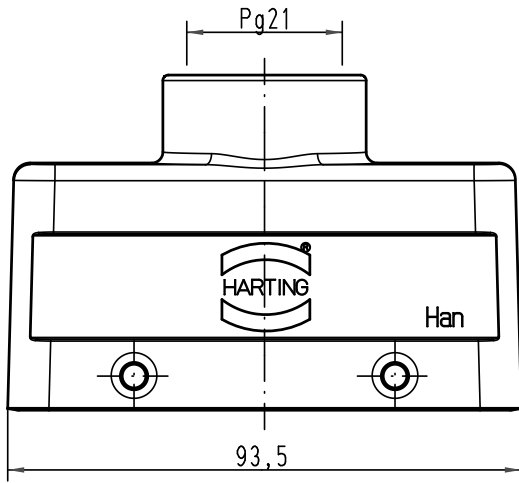

Alle Rechte vorbehalten/ All rights reserved

 All Dimensions in mm Original Size DIN A 4			Techn. Character.			Nicht tolerierte Maß/Free size tolerances		
				Dat.	Name	Maßstab/Scale	Han 16B-gg-21 Tüllengehäuse/ hood top-entry	Blatt/page
			Detail.	26.07.99	Gü			
			Insp.		Sdt			
			Stand.			1:1		
30106	08.10.01	DY	HARTING Electric GmbH & Co. KG				TB 09 30 016 1420	Sub. f. TB 09 30 0.. 142. v. 28.01.93
26138			D-32339 Espelkamp					
Mod.	Dat.	Name						