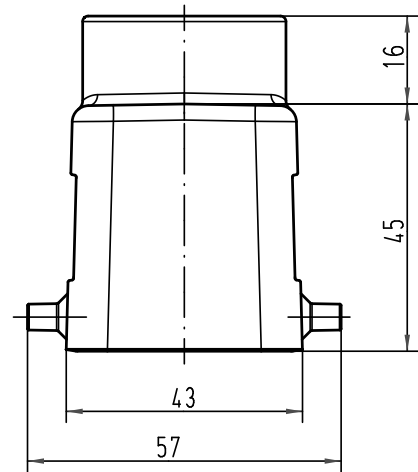

Alle Rechte vorbehalten/ All rights reserved

 All Dimensions in mm Original Size DIN A 4			Techn. Character.			Nicht tolerierte Maß/Free size tolerances		
				Dat.	Name	Maßstab/Scale	Han 16B-gg-21 Tüllengehäuse/ hood top-entry	Blatt/page
			Detail.	26.07.99	Gü			
			Insp.		Sdt			
			Stand.			1:1		
30106	08.10.01	DY	HARTING Electric GmbH & Co. KG				TB 09 30 016 1420	Sub. f. TB 09 30 0.. 142. v. 28.01.93
26138			D-32339 Espelkamp					
Mod.	Dat.	Name						