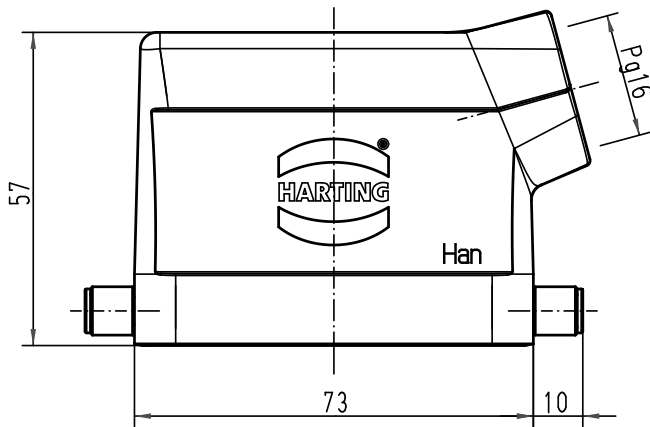

Alle Rechte vorbehalten/ All rights reserved

 All Dimensions in mm Original Size DIN A 4			Techn. Character.			Nicht tolerierte Maß/Free size tolerances	
			Dat.	Name	Maßstab/Scale		
			Detail.	16.08.99	Gü		
			Insp.		Sdt		
413164	30.08.07	Ho	Stand.				
28194	15.09.00	Gü					
26734							
Mod.	Dat.	Name	HARTING Electric GmbH & Co. KG D-32339 Espelkamp				
							
						TB 09 30 010 1541	
						Sub. TB 09 30 0.. 154. v. 28.01.93	
							Blatt/ page

Han 10B-gs-R-16
Tüllengehäuse/
hood side-entry

1:1

Blatt/ page