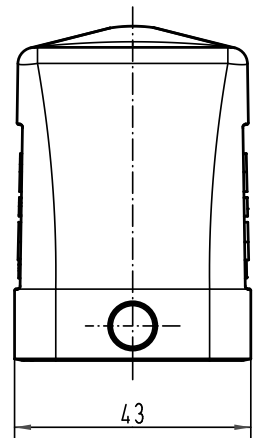

Alle Rechte vorbehalten/ All rights reserved

 All Dimensions in mm Original Size DIN A 4			Techn. Character.			Nicht tolerierte Maß/Free size tolerances	
			Dat.	Name	Maßstab/Scale		
			Detail.	16.08.99	Gü		
			Insp.		Sdt		
413164	30.08.07	Ho	Stand.				
28194	15.09.00	Gü					
26734							
Mod.	Dat.	Name	HARTING Electric GmbH & Co. KG D-32339 Espelkamp				
							
						TB 09 30 010 1541	
						Sub. TB 09 30 0.. 154. v. 28.01.93	
							Blatt/ page

Han 10B-gs-R-16
Tüllengehäuse/
hood side-entry

1:1

Blatt/ page