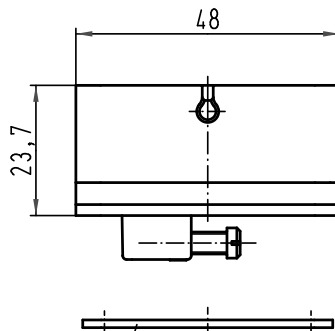

Alle Rechte vorbehalten/ All rights reserved

Montageausschnitt
panel cut out

Dichtung wird lose mitgeliefert
gasket is enclosed

All Dimensions in mm Original Size DIN A 4		Techn. Character.			Nicht tolerierte Maß/Free size tolerances	
		Dat.	Name	Maßstab/Scale		
		Detail. 08.03.02	Gü	1:1	Han 1Mod-Trägergehäuse Han 1Mod carrier hood	
		Insp.	HERB			
		Stand.				
413790	08.04.08	Bor	HARTING Electric GmbH & Co. KG		TB 09 14 001 0311	Blatt/page
29999			D-32339 Espelkamp			
Mod.	Dat.	Name			Sub.	