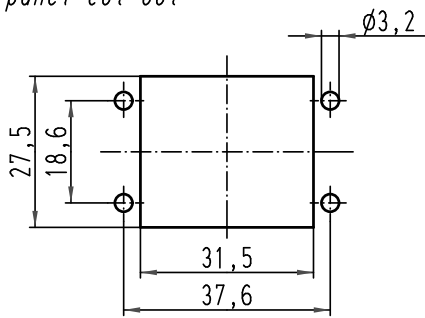

Alle Rechte vorbehalten/ All rights reserved

Montageausschnitt
panel cut out

Dichtung wird lose mitgeliefert
gasket is enclosed

All Dimensions in mm Original Size DIN A 4		Techn. Character.			Nicht tolerierte Maß/Free size tolerances	
		Dat.	Name	Maßstab/Scale		
		Detail. 08.03.02	Gü	1:1	Han 1Mod-Trägergehäuse Han 1Mod carrier hood	
		Insp.	HERB			
		Stand.				
413790	08.04.08	Bor	HARTING Electric GmbH & Co. KG		TB 09 14 001 0311	Blatt/page
29999			D-32339 Espelkamp			
Mod.	Dat.	Name			Sub.	