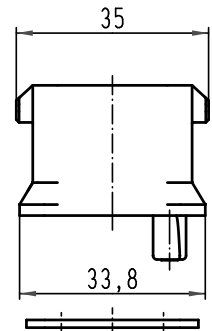

Alle Rechte vorbehalten/ All rights reserved

Montageausschnitt
panel cut out

Dichtung wird lose mitgeliefert
gasket is enclosed

All Dimensions in mm Original Size DIN A 4		Techn. Character.			Nicht tolerierte Maß/Free size tolerances	
		Dat.	Name	Maßstab/Scale		
		Detail. 08.03.02	Gü	1:1	Han 1Mod-Trägergehäuse Han 1Mod carrier hood	
		Insp.	HERB			
		Stand.				
413790	08.04.08	Bor	HARTING Electric GmbH & Co. KG		TB 09 14 001 0311	Blatt/page
29999			D-32339 Espelkamp			
Mod.	Dat.	Name			Sub.	