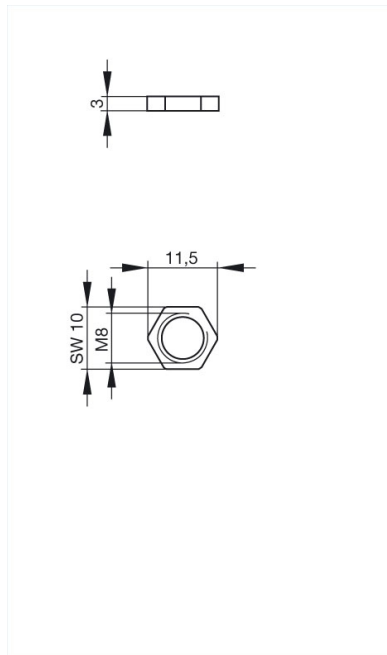

ELST-M M8

Industrial Connectors:Rund-Steckverbinder E-Serie M8:Zubehör E-Serie M8

Lieferinformationen	
Lieferstatus	bestellbar
Dokument erstellt am	08.07.2008
Produktbeschreibung	
Beschreibung	Befestigungsmutter mit M8-Gewinde
Typ	ELST-M M8
Bestell-Nr.	734 032-001
Gehäusefarbe	metallic
Zeichnung	

Werkstoff	
Material	Cu Zn/Ni
Verpackungseinheit	
Verpackungseinheit	100 Stück
Lieferumfang bzw. Zubehör	
Zubehör gesondert zu bestellen	Zubehör für M8 Gerätedose/-stecker