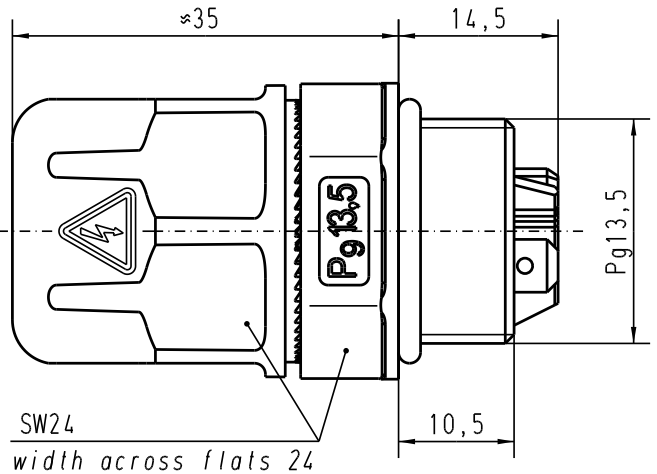

Alle Rechte vorbehalten/ All rights reserved

X →

X  
ohne Überwurfmutter und Dichteinsatz  
without screw cap and sealing

 All Dimensions in mm Original Size DIN A 4			Techn. Character.			Nicht tolerierte Masse/ free size tolerances		
				Dat.	Name	Masstab/Scale	<b>HARAX Pg13,5</b> Flachsteckanschluss 3polig Faston contact 3poles bleifrei/lead free	
	Detail.	25.07.05	Ste	2:1				
	Insp.		SP					
	Stand.							
411606	02.08.05	DY	HARTING Electric GmbH & Co. KG			<b>TB 21 01 130 1013</b>		Blatt/ page
411719			D-32339 Espelkamp					
Mod.	Dat.	Name				Sub. TB 21 01 130 1013 v. 26.02.99		