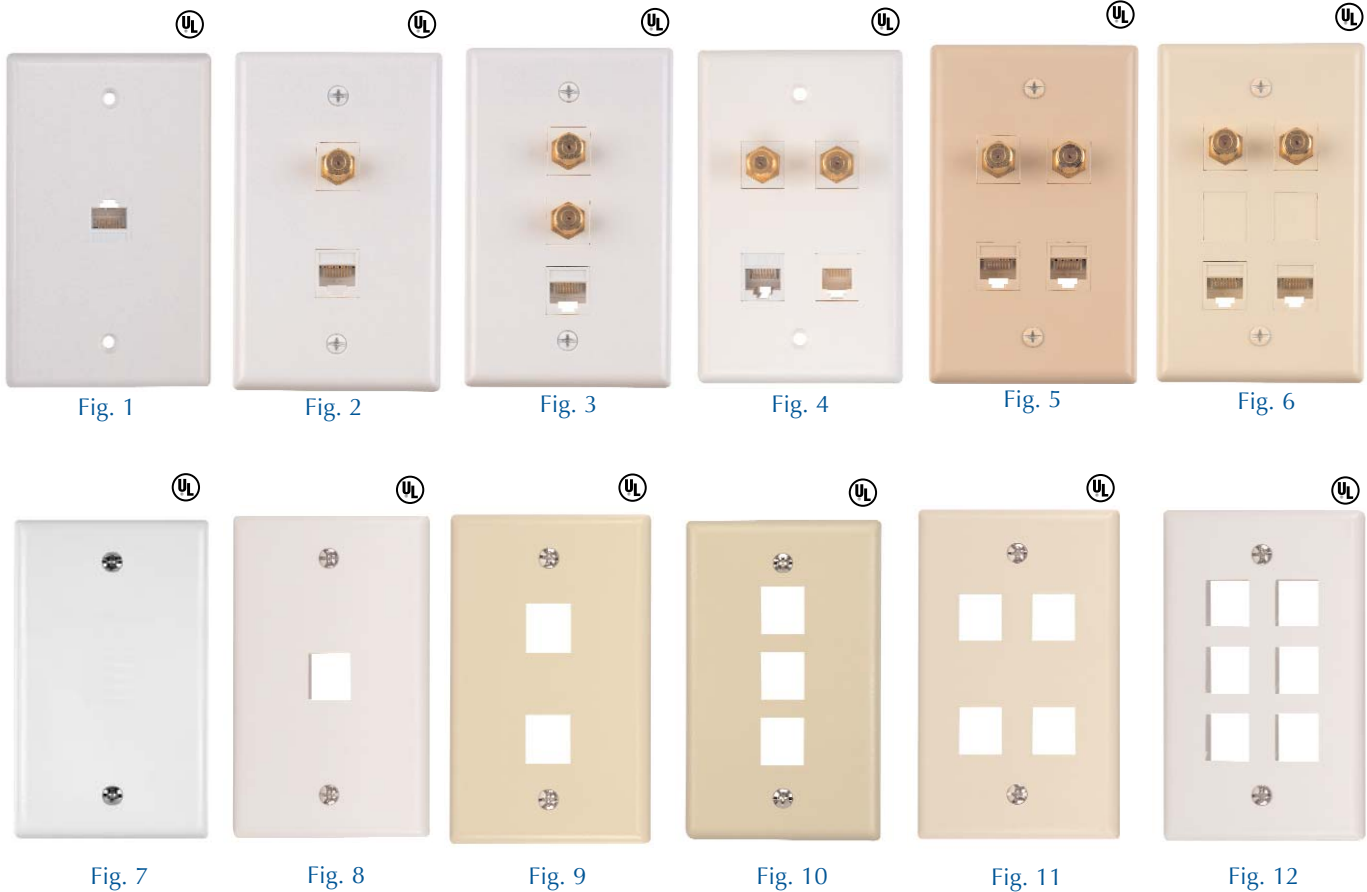

STANDARD KEYSTONE DATACOM WALL PLATES

Residential Structured Cabling Wall Plates, Pre-Loaded

Retail Part No.	Bulk Part No.	Fig. No.	Description	No. of Ports	Color
45-1615	45-1615-BU	1	Cat 3&4	1	White
45-1616	45-1616-BU	1	Cat 3&4	1	Ivory
45-1617	45-1617-BU	1	Cat 3&4	1	Lt. Almond
45-958	45-958-BU	1	Cat 5e	1	White
45-957	45-957-BU	1	Cat 5e	1	Ivory
45-959	45-959-BU	1	Cat 5e	1	Lt. Almond
45-951	45-951-BU	2	1 Cat 5e + 1 Coax-Gold	2	White
45-952	45-952-BU	2	1 Cat 5e + 1 Coax-Gold	2	Ivory
45-953	45-953-BU	2	1 Cat 5e + 1 Coax-Gold	2	Lt. Almond
45-954	45-954-BU	3	1 Cat 5e + 2 Coax	3	White
45-955	45-955-BU	3	1 Cat 5e + 2 Coax	3	Ivory
45-956	45-956-BU	3	1 Cat 5e + 2 Coax	3	Lt. Almond
45-1601	45-1601-BU	4	1 Cat 3&4 + 1 Cat 5e + 2 Coax-Gold	4	White
45-1602	45-1602-BU	4	1 Cat 3&4 + 1 Cat 5e + 2 Coax-Gold	4	Ivory
45-1603	45-1603-BU	4	1 Cat 3&4 + 1 Cat 5e + 2 Coax-Gold	4	Lt. Almond
45-937	45-937-BU	5	2 Cat 5e + 2 Coax-Gold	4	White
45-947	45-947-BU	5	2 Cat 5e + 2 Coax-Gold	4	Ivory
45-980	45-980-BU	5	2 Cat 5e + 2 Coax-Gold	4	Lt. Almond
45-931	45-931-BU	6	2 Cat 5e + 2 Coax-Gold, 2 Blanks	6	White
45-940	45-940-BU	6	2 Cat 5e + 2 Coax-Gold, 2 Blanks	6	Ivory
45-970	45-970-BU	6	2 Cat 5e + 2 Coax-Gold, 2 Blanks	6	Lt. Almond