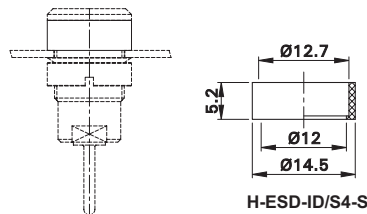

Distanzhülsen

Spacer Sleeves

Entretoises

XAS-1R ID-SAB4-G H-ESD-ID/S4-S

Distanzhülsen zum erhöhten Aufbau von Buchsen und Dosen.

Spacer sleeves to increase the height of the mounting position of sockets and receptacles.