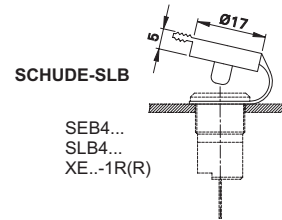

Weiteres Buchsenzubehör
Schutzdeckel

Further Socket Accessories
Protective Caps

Accessoires divers pour douilles
Couvercles de protection

SCHUDE-LB SCHUDE-SLB

Schutzdeckel zum Verschluss von Buchsen im unbeschalteten Zustand.

Protective cap to cover-up unplugged, unused sockets.

Couvercle de protection pour obturer des douilles à l'état non connecté.

Typ Type Type	Best.-Nr. Order No. N° de Cde	Geeignet für Buchsentyten Suitable for socket types Douilles correspondantes	Farbe Colour Couleur
SCHUDE-SLB	23.5140-33	SEB4..., SLB4..., XE...-1R(R)	33