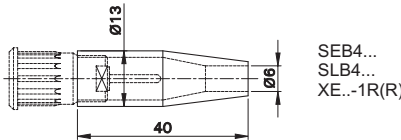

Schutzkappen

Safety Hoods

Capuchons de protection

SCHUKA-SLB

Schutzkappe als Schutz vor Berührung des rückseitigen Buchsenanschlusses.

Safety hood, designed for a touch-protected cover-up of connecting parts of sockets.

Capuchon de protection pour la protection au toucher de la partie raccordement des douilles.

Typ Type Type	Best.-Nr. Order No. N° de Cde	Geeignet für Buchsentyten Suitable for socket types Douilles correspondantes	Farbe Colour Couleur
SCHUKA-SLB	23.5142-33	SEB4..., SLB4..., XE...-1R(R)	33