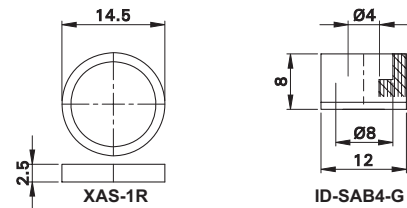

Distanzhülsen

Spacer Sleeves

Entretoises

XAS-1R ID-SAB4-G H-ESD-ID/S4-S

Distanzhülsen zum erhöhten Aufbau von Buchsen und Dosen.

Spacer sleeves to increase the height of the mounting position of sockets and receptacles.