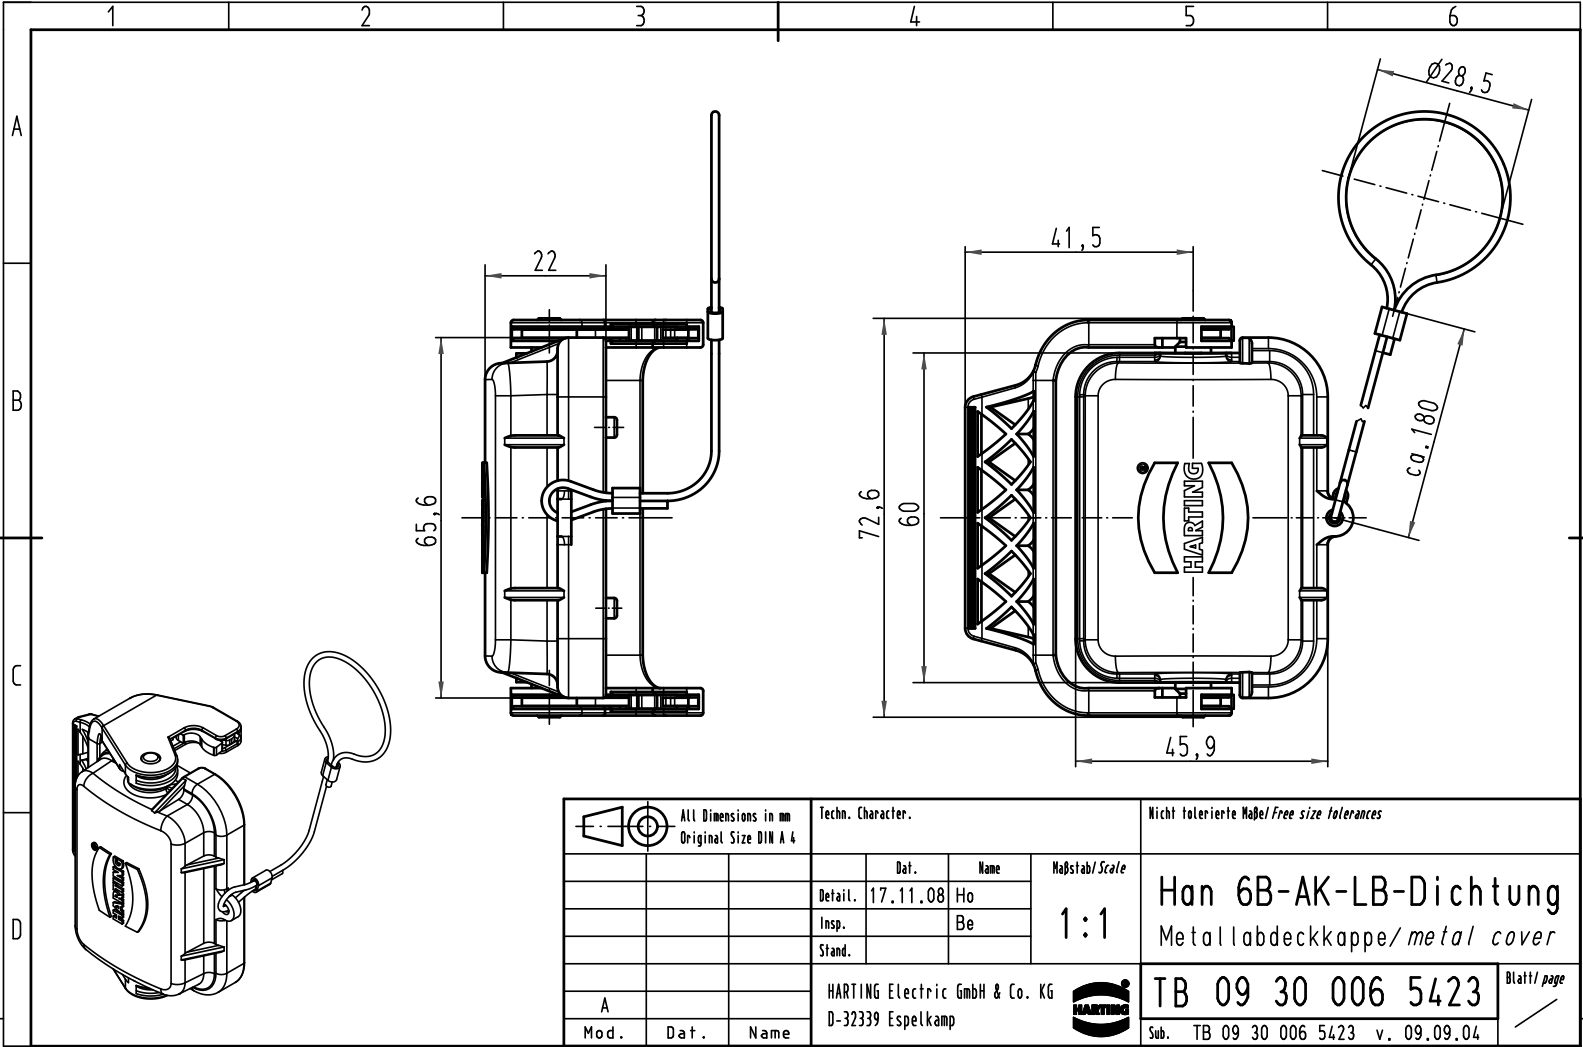

Alle Rechte vorbehalten/ All rights reserved

All Dimensions in mm Original Size DIN A 4		Techn. Character.			Nicht tolerierte Maß/Free size tolerances	
			Dat.	Name	Maßstab/Scale	Han 6B-AK-LB-Dichtung Metallabdeckkappe/ <i>metal cover</i>
	Detail.	17.11.08	Ho	1:1		
	Insp.		Be			
	Stand.					
A			HARTING Electric GmbH & Co. KG		TB 09 30 006 5423	Blatt/page
Mod.	Dat.	Name	D-32339 Espelkamp			
					Sub. TB 09 30 006 5423 v. 09.09.04	