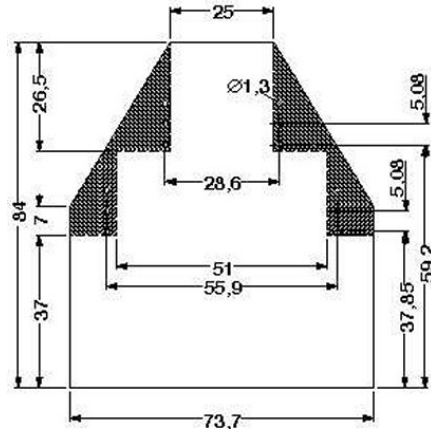

Technical data**General**

Color	gray
-------	------

Diagrams/Drawings

Dimensioned drawing

Address

PHOENIX CONTACT Deutschland GmbH
Flachsmarktstr. 8
32825 Blomberg, Germany
Phone +49 5235 3 12000
Fax +49 5235 3 41200
<http://www.phoenixcontact.de>