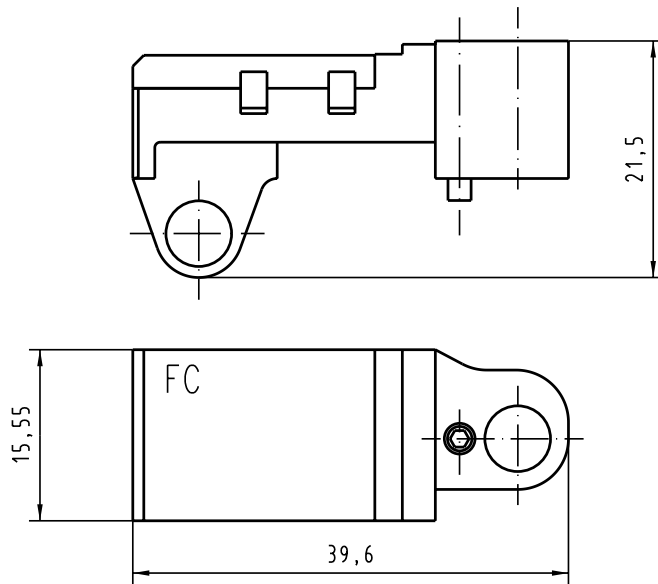

Alle Rechte vorbehalten/ All rights reserved

Positionierer FC enthalten im Crimp-Set:
 09 99 000 0621
 09 99 000 0622
 09 99 000 0623

Locator FC scope of delivery of Crimp-Set:
 09 99 000 0621
 09 99 000 0622
 09 99 000 0623

	All Dimensions in mm Original Size DIN A 4			Techn. Character.			Nicht tolerierte Maß/Free size tolerances			
					Dat.	Name	Maßstab/Scale 2:1	Positionierer FC Locator FC		
				Detail.	25.10.02	Hage.				
				Insp.	25.10.02	Wae.				
				Stand.						
31239			HARTING Electronics GmbH & Co. KG D-32339 ESPELKAMP				TB 09 99 000 0631		Blatt/ page /	
Mod.	Dat.	Name					Sub.			