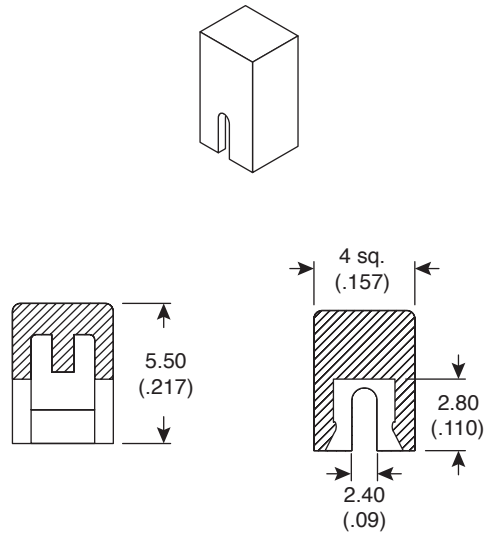

Dimensions: mm (In.)

**Materials:**

- Body: ABS
- Color: black (101-0100-EV), red (101-0102-EV), yellow (101-0104-EV), green (101-0105-EV), blue (101-0106-EV), ivory (101-0109-EV)
- Size: fits 6mm square tactile switches

**Note:**

- RoHS Compliant

**Tactile Switch Caps, Square**

101-0100-EV, 101-0102-EV, 101-0104-EV,  
101-0105-EV, 101-0106-EV, 101-0109-EV