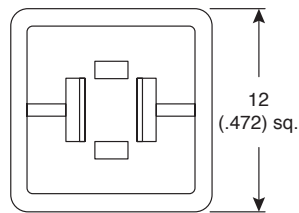

Dimensions: mm (In.)

Note:

- RoHS compliant

Materials:

- Body: ABS
- Color: blue(101-0116)-EV, green(101-0115)-EV, black(101-0110)-EV, ivory(101-0119)-EV, red(101-0112)-EV, yellow(101-0114)-EV

Tactile Switch Caps, Square
101-0110-EV, 101-0112-EV,
101-0115-EV, 101-0116-EV, 101-0119-EV