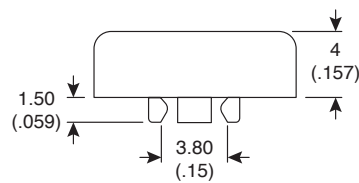

Dimensions: mm (In.)

Note:

- RoHS compliant

Materials:

- Body: ABS
- Color: blue(101-0116)-EV, green(101-0115)-EV, black(101-0110)-EV, ivory(101-0119)-EV, red(101-0112)-EV, yellow(101-0114)-EV

Tactile Switch Caps, Square
101-0110-EV, 101-0112-EV,
101-0115-EV, 101-0116-EV, 101-0119-EV