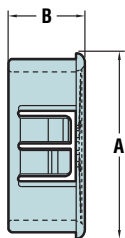

NEW!

NEW!

PANEL DIMENSIONS				PART NO.	DESCRIPTION	PART DIMENSIONS					
Maximum Thickness		Mounting Hole Diameter				Black	Maximum Inside Diameter		A Head Diameter		B Overall Height
in.	mm.	in.	mm.		in.		mm.	in.	mm.	in.	mm.
.125	3,2	.500	12,7	2055	UB-500	.312	7,6	.600	15,2	.385	9,8
.125	3,2	.625	15,9	2077	UB-625	.437	11,1	.718	18,3	.406	10,3
.125	3,2	.750	19,1	2089	UB-750	.500	12,7	.844	21,4	.390	9,9
.125	3,2	.812	20,6	2106	UB-812	.500	12,7	.890	22,6	.390	9,9
.125	3,2	.875	22,2	2119	UB-875	.562	14,3	.937	23,8	.453	11,5
.125	3,2	1.000	25,4	2137	UB-1000	.750	19,1	1.063	27,0	.453	11,5
.125	3,2	1.093	27,8	2157	UB-1093	.812	20,6	1.156	29,4	.453	11,5
.125	3,2	1.187	30,2	2153	UB-1187	.950	24,1	1.250	31,8	.453	11,5
.125	3,2	1.250	31,8	2155	UB-1250	1.015	25,8	1.314	33,4	.453	11,5
.125	3,2	1.375	34,9	2184	UB-1375	1.000	25,4	1.490	37,8	.453	11,5
.125	3,2	1.500	38,1	2213	UB-1500	1.062	26,9	1.610	40,9	.450	11,4
.125	3,2	1.750	44,5	2298	UB-1750	1.375	34,9	1.870	47,5	.465	11,8
.125	3,2	2.000	50,8	2422	UB-2000	1.640	41,6	2.130	54,0	.490	12,4
.250	6,35	2.500	63,5	2440	UB-2.500	1.970	50,0	2.660	67,6	.750	19,05
.250	6,35	3.000	76,2	2460	UB-3.000	2.470	62,7	3.160	80,3	.750	19,05

NEW!

PANEL DIMENSIONS				PART NO.	DESCRIPTION	PART DIMENSIONS					
Maximum Thickness		Mounting Hole Diameter				Black	Maximum Inside Diameter		A Head Diameter		B Overall Height
in.	mm.	in.	mm.		in.		mm.	in.	mm.	in.	mm.
.062	1,6	.500	12,7	2858	SUB 500	.312	7,6	.600	15,2	.250	6,4
.062	1,6	.625	15,9	2861	SUB 625	.437	11,1	.729	18,5	.250	6,4
.062	1,6	.750	19,1	2862	SUB 750	.500	12,7	.859	21,8	.250	6,4
.062	1,6	.875	22,2	2863	SUB 875	.560	14,2	.937	23,8	.250	6,4
.062	1,6	1.000	25,4	2864	SUB 1000	.750	19,0	1.063	27,0	.250	6,4
.062	1,6	1.093	27,8	2158	SUB 1093	.820	27,8	1.156	29,4	.250	6,4