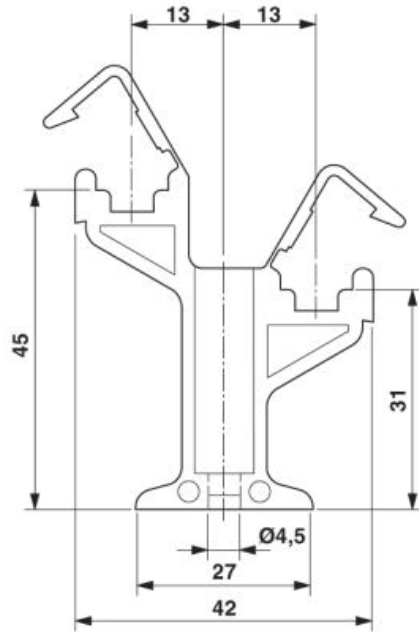

AB2/SS

Artikelnummer: 0404431

<http://eshop.phoenixcontact.de/phoenix/treeViewClick.do?UID=0404431>

Doppel-Auflagebock, aus Isolierstoff, wahlweise verwendbar für
Sammelschiene 3 mm x 10 mm oder 6 mm x 6 mm, Höhe: 48 mm

Kaufmännische Daten

GTIN (EAN)	 4 017918 001896
Verkaufsgruppe	B223
VPE	10 stk.
Zolltarif	85472000
Katalogseitenangabe	Seite 680 (CL-2009)

ProdukthinweiseWEEE/RoHS konform seit:
01.01.2003

<http://download.phoenixcontact.de>
Bitte beachten Sie, dass die
hier angegebenen Daten dem
Online-Katalog entnommen sind.
Die vollständigen Informationen
und Daten entnehmen Sie bitte
der Anwenderdokumentation.
Es gelten die Allgemeinen
Nutzungsbedingungen für Internet-
Downloads.

Technische Daten**Allgemein**

Länge (b)	42 mm
Höhe	48 mm
Breite (a)	19 mm
Farbe	grau

Brennbarkeitsklasse nach UL 94	V2
Inhaltsstoffe	silikon- und halogenfrei
Material	PA

Zeichnungen

Maßzeichnung

Adresse

PHOENIX CONTACT Deutschland GmbH
Flachsmarktstr. 8
32825 Blomberg, Germany
Tel +49 5235 3 12000
Fax +49 5235 3 41200
<http://www.phoenixcontact.de>