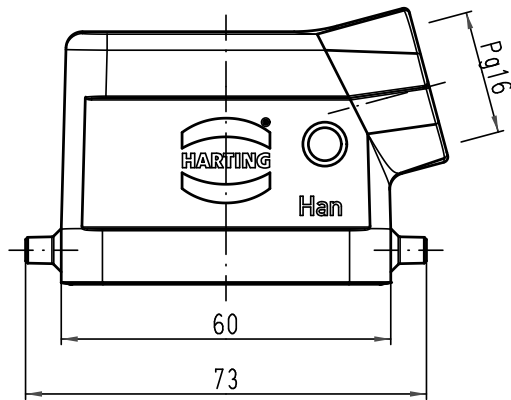

Alle Rechte vorbehalten/ All rights reserved

 All Dimensions in mm Original Size DIN A 4			Techn. Character.			Nicht tolerierte Maß/Free size tolerances			
				Dat.	Name	Maßstab/Scale			
				Detail.	08.06.09	Spr	1:1		
				Insp.		Be			
				Stand.					
A			HARTING Electric GmbH & Co. KG			 TB 09 30 006 1541			Blatt/ page
Mod.	Dat.	Name	D-32339 Espelkamp						