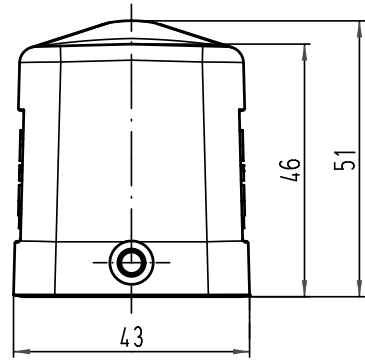

Alle Rechte vorbehalten/ All rights reserved

 All Dimensions in mm Original Size DIN A 4			Techn. Character.			Nicht tolerierte Maß/Free size tolerances			
				Dat.	Name	Maßstab/Scale			
				Detail.	08.06.09	Spr	1:1		
				Insp.		Be			
				Stand.					
A			HARTING Electric GmbH & Co. KG			 TB 09 30 006 1541			Blatt/ page
Mod.	Dat.	Name	D-32339 Espelkamp						