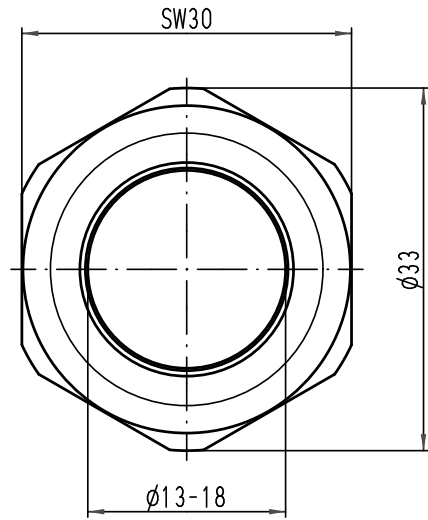

Alle Rechte vorbehalten/ All rights reserved

 All Dimensions in mm Original Size DIN A 4		Techn. Character.			Nicht tolerierte Maß/Free size tolerances	
			Dat. 27.05.10	Name Go	Maßstab/Scale 2:1	Kabelverschraubung Metall M2.5x1,5 cable gland metal
			Insp.	Sch		
			Stand.			
A			HARTING Electric GmbH & Co. KG D-32339 Espelkamp			TB 19 00 000 5092 Sub. TB 19 00 000 509. v. 26.10.01
Mod.	Dat.	Name				