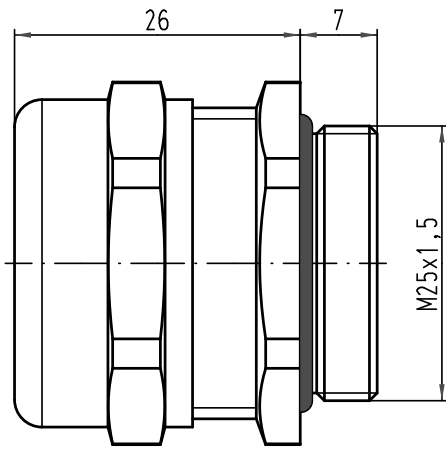

Alle Rechte vorbehalten/ All rights reserved

 All Dimensions in mm Original Size DIN A 4		Techn. Character.			Nicht tolerierte Maß/Free size tolerances	
			Dat. 27.05.10	Name Go	Maßstab/Scale 2:1	Kabelverschraubung Metall M2.5x1,5 cable gland metal
			Insp.	Sch		
			Stand.			
A			HARTING Electric GmbH & Co. KG D-32339 Espelkamp			TB 19 00 000 5092 Sub. TB 19 00 000 509. v. 26.10.01
Mod.	Dat.	Name				