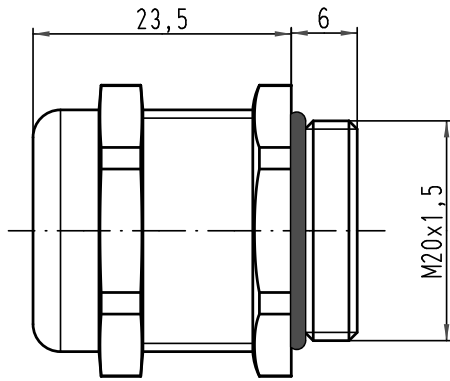

Alle Rechte vorbehalten/ All rights reserved

 All Dimensions in mm Original Size DIN A 4		Techn. Character.			Nicht tolerierte Maß/Free size tolerances		
			Dat.	Name	Maßstab/Scale  2:1	Kabelverschraubung Metall M20x1,5 cable gland metal	
			Detail.	12.05.10 Go			
			Insp.	Sch			
			Stand.				
A			HARTING Electric GmbH & Co. KG D-32339 Espelkamp			TB 19 00 000 5084 Sub.	Blatt/page /
Mod.	Dat.	Name	