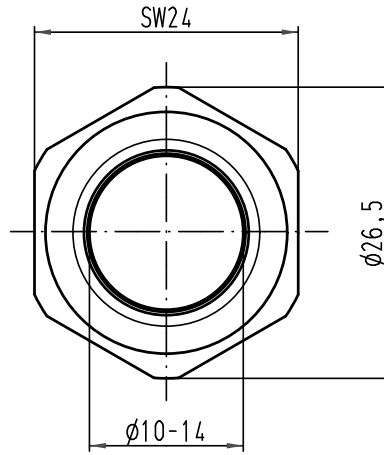

Alle Rechte vorbehalten/ All rights reserved

 All Dimensions in mm Original Size DIN A 4		Techn. Character.			Nicht tolerierte Maß/Free size tolerances		
			Dat.	Name	Maßstab/Scale  2:1	Kabelverschraubung Metall M20x1,5 cable gland metal	
			Detail.	12.05.10 Go			
			Insp.	Sch			
			Stand.				
A			HARTING Electric GmbH & Co. KG D-32339 Espelkamp			TB 19 00 000 5084 Sub.	Blatt/page /
Mod.	Dat.	Name	