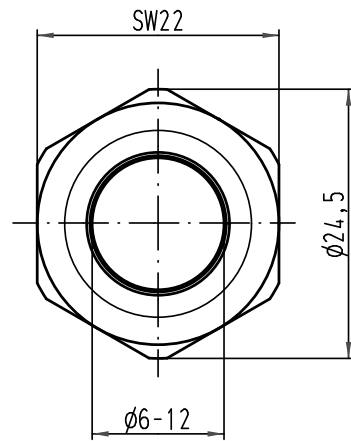

Alle Rechte vorbehalten/ All rights reserved

All Dimensions in mm Original Size DIN A 4		Techn. Character.			Nicht tolerierte Maß/Free size tolerances	
			Dat. 12.05.10	Name Go	Maßstab/Scale 2:1	Kabelverschraubung Metall M20x1,5 <i>cabl e gland metal</i>
			Insp.	Sch		
			Stand.			
A Mod.	Dat.	Name	HARTING Electric GmbH & Co. KG D-32339 Espelkamp			TB 19 00 000 5082 Sub.
						Blatt/ page