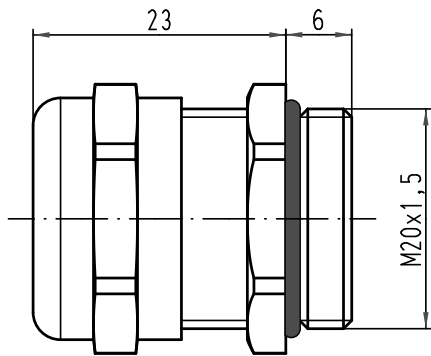

Alle Rechte vorbehalten/ All rights reserved

All Dimensions in mm Original Size DIN A 4		Techn. Character.			Nicht tolerierte Maß/Free size tolerances	
			Dat. 12.05.10	Name Go	Maßstab/Scale 2:1	Kabelverschraubung Metall M20x1,5 <i>cabl e gland metal</i>
			Insp.	Sch		
			Stand.			
A Mod.	Dat.	Name	HARTING Electric GmbH & Co. KG D-32339 Espelkamp			TB 19 00 000 5082 Sub.
						Blatt/ page