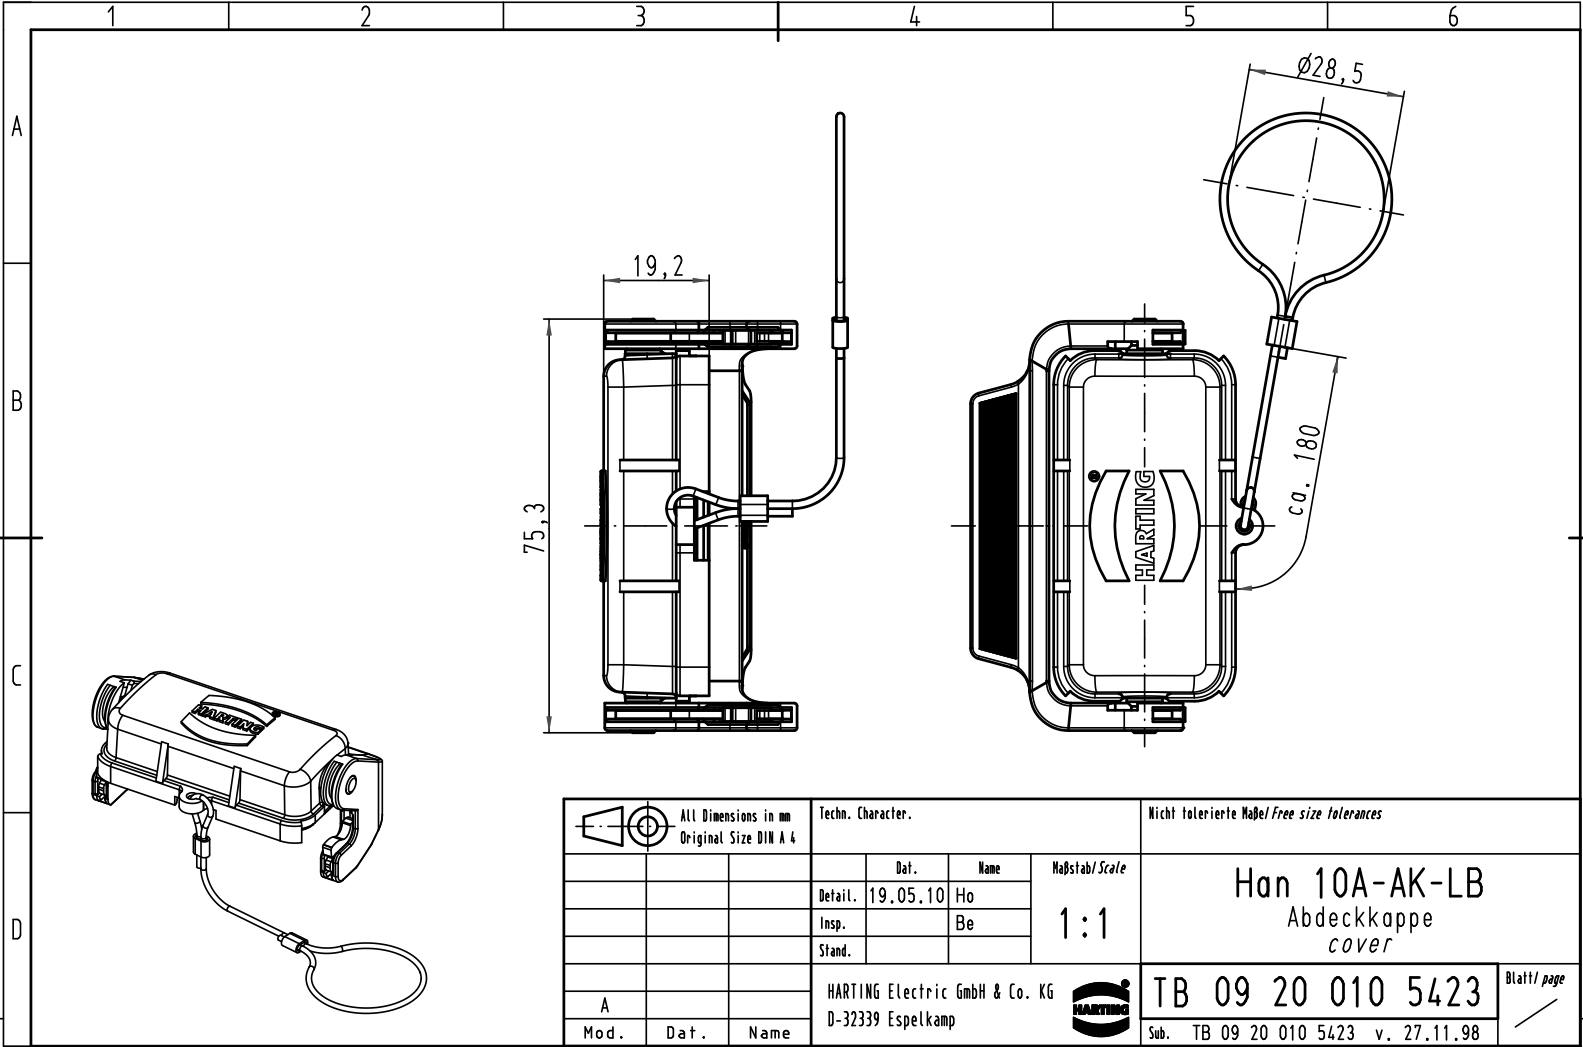

Alle Rechte vorbehalten/ All rights reserved

All Dimensions in mm Original Size DIN A 4		Techn. Character.			Nicht tolerierte Maß/Free size tolerances		
			Dat.	Name	Maßstab/Scale	<b>Han 10A-AK-LB</b> Abdeckkappe cover	
			Detail.	19.05.10			Ho
			Insp.				Be
			Stand.		1:1		
A			HARTING Electric GmbH & Co. KG			<b>TB 09 20 010 5423</b> Sub. TB 09 20 010 5423 v. 27.11.98	
Mod.	Dat.	Name	D-32339 Espelkamp				
						Blatt/ page	