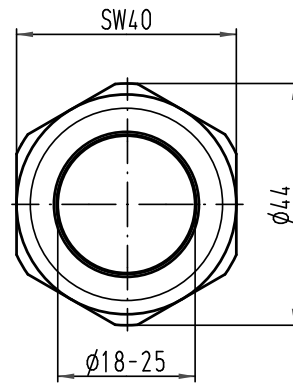

Alle Rechte vorbehalten/ All rights reserved

 All Dimensions in mm Original Size DIN A 4			Techn. Character.			Nicht tolerierte Maß/Free size tolerances			
				Dat.	Name	Maßstab/Scale 1:1	Kabelverschraubung Metall M25x1,5 <i>cabl e gland metal</i>		
			Detail.	28.05.10	Go				
			Insp.		Sch				
			Stand.						
A			HARTING Electric GmbH & Co. KG				TB 19 00 000 5096		Blatt/ page
Mod.	Dat.	Name	D-32339 Espelkamp						