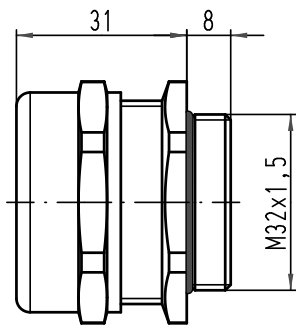

Alle Rechte vorbehalten/ All rights reserved

 All Dimensions in mm Original Size DIN A 4			Techn. Character.			Nicht tolerierte Maß/Free size tolerances			
				Dat.	Name	Maßstab/Scale 1:1	Kabelverschraubung Metall M25x1,5 <i>cabl e gland metal</i>		
			Detail.	28.05.10	Go				
			Insp.		Sch				
			Stand.						
A			HARTING Electric GmbH & Co. KG				TB 19 00 000 5096		Blatt/ page
Mod.	Dat.	Name	D-32339 Espelkamp						