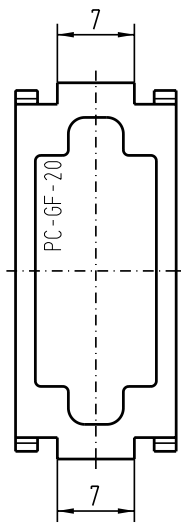

B

A

All Dimensions in mm Original Size DIN A 4			Techn. Character.			Nicht tolerierte Masse! Free size tolerances		
				Dat.	Name	Massestab/Scale	Han-Modular Blindmodul <i>Han dummy module</i>	
			Detail.	19.01.96	Roh			
			Insp.		Rue			
410558	16.06.03	Loe.	Stand.			2:1	TB 09 14 000 9950	
30436	15.11.01	Gü						
25600	29.03.99	KR						
Mod.	Dat.	Name	HARTING Electric GmbH & Co. KG D-32339 Espelkamp				Sub.	Blatt/ page