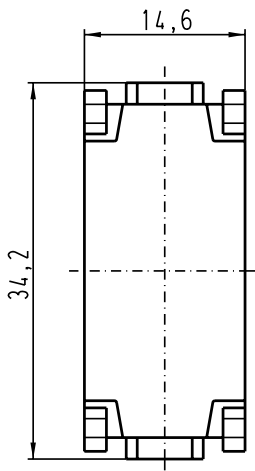

B

A

All Dimensions in mm Original Size DIN A 4			Techn. Character.			Nicht tolerierte Masse! Free size tolerances		
				Dat.	Name	Massestab/Scale	Han-Modular Blindmodul <i>Han dummy module</i>	
			Detail.	19.01.96	Roh			
			Insp.		Rue			
410558	16.06.03	Loe.	Stand.			2:1	TB 09 14 000 9950	
30436	15.11.01	Gü						
25600	29.03.99	KR						
Mod.	Dat.	Name	HARTING Electric GmbH & Co. KG D-32339 Espelkamp				Sub.	Blatt/ page