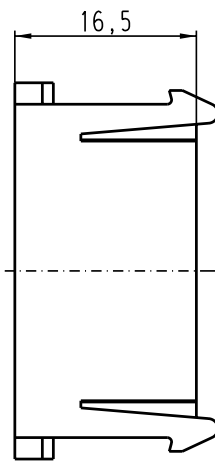

B

A

All Dimensions in mm Original Size DIN A 4			Techn. Character.			Nicht tolerierte Masse! Free size tolerances		
				Dat.	Name	Massestab/Scale	Han-Modular Blindmodul <i>Han dummy module</i>	
			Detail.	19.01.96	Roh			
			Insp.		Rue			
410558	16.06.03	Loe.	Stand.			2:1	TB 09 14 000 9950	
30436	15.11.01	Gü						
25600	29.03.99	KR						
Mod.	Dat.	Name	HARTING Electric GmbH & Co. KG D-32339 Espelkamp				Sub.	Blatt/ page