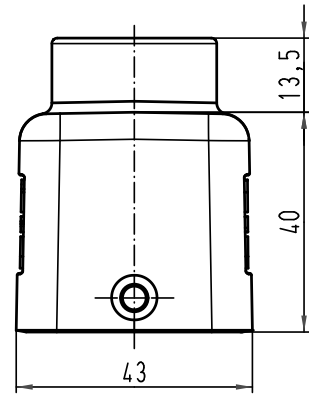

Alle Rechte vorbehalten/ All rights reserved

 All Dimensions in mm Original Size DIN A 4			Techn. Character.			Nicht tolerierte Masse/ Free size tolerances			
				Dat.	Name	Massestab/Scale			
				Detail.	26.11.99	Th	1:1		
				Insp.		SDT			
				Stand.					
412837	30.03.07	Bor	HARTING Electric GmbH & Co. KG			 TB 09 30 006 1441			Blatt/ page
27642			D-32339 Espelkamp						
Mod.	Dat.	Name							