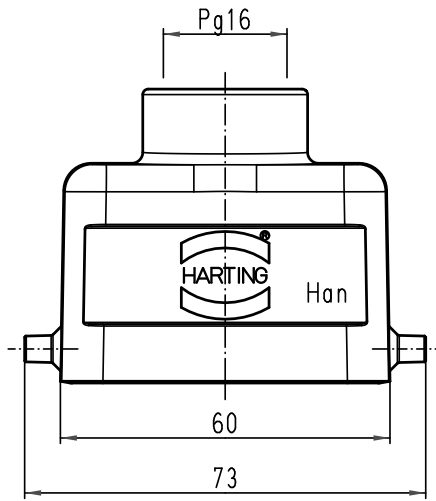

Alle Rechte vorbehalten/ All rights reserved

 All Dimensions in mm Original Size DIN A 4			Techn. Character.			Nicht tolerierte Masse/ Free size tolerances			
				Dat.	Name	Massestab/Scale			
				Detail.	26.11.99	Th	1:1		
				Insp.		SDT			
				Stand.					
412837	30.03.07	Bor	HARTING Electric GmbH & Co. KG			 TB 09 30 006 1441			Blatt/ page
27642			D-32339 Espelkamp						
Mod.	Dat.	Name							