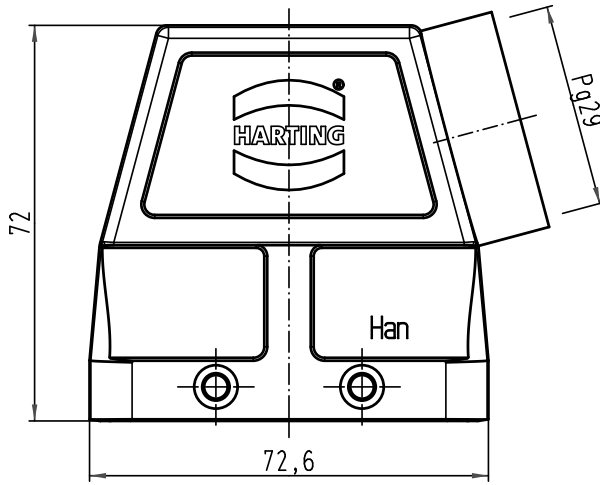

Alle Rechte vorbehalten/ All rights reserved

 All Dimensions in mm Original Size DIN A 4			Techn. Character.			Nicht tolerierte Masse/ Free size tolerances	
			Dat.	Name	Masstab/Scale		
			Detail.	10.06.99	Gö		
			Insp.		Sdt		
			Stand.				
412724	21.02.07	Bor	HARTING Electric GmbH & Co. KG			<b>Han 10B-gs-29</b> Tüllengehäuse <i>hood</i>	
26117			D-32339 Espelkamp				
Mod.	Dat.	Name				<b>TB 09 30 010 0523</b>	
						Sub. TB 09 30 0.. 052. v. 28.01.93	
							Blatt/ page