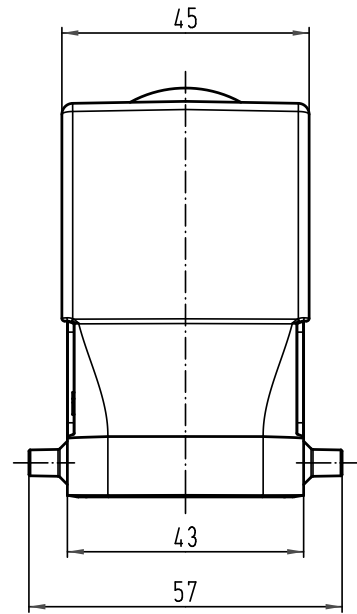

Alle Rechte vorbehalten/ All rights reserved

 All Dimensions in mm Original Size DIN A 4			Techn. Character.			Nicht tolerierte Masse/ Free size tolerances	
			Dat.	Name	Masstab/Scale		
			Detail.	10.06.99	Gö		
			Insp.		Sdt		
			Stand.				
412724	21.02.07	Bor	HARTING Electric GmbH & Co. KG			<b>Han 10B-gs-29</b> Tüllengehäuse <i>hood</i>	
26117			D-32339 Espelkamp				
Mod.	Dat.	Name				<b>TB 09 30 010 0523</b>	
						Sub. TB 09 30 0.. 052. v. 28.01.93	
							Blatt/ page