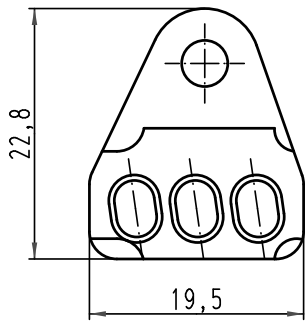

Alle Rechte vorbehalten/ All rights reserved

 All Dimensions in mm Original Size DIN A 4			Techn. Character.			Nicht tolerierte Maß/Free size tolerances	
				Dat.	Name	Maßstab/Scale	
	Detail.	23.03.10	Spr	2:1			
	Insp.		Be				
	Stand.						
A			HARTING Electric GmbH & Co. KG		 TB 09 99 000 0343	Blatt/ page	
Mod.	Dat.	Name	D-32339 Espelkamp				Sub.