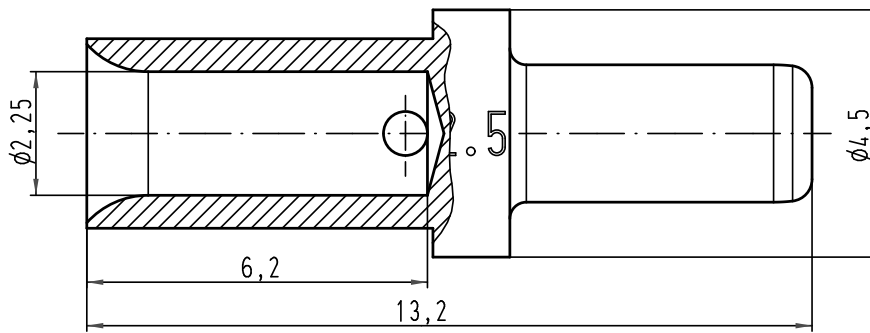

Alle Rechte vorbehalten / All rights reserved

Abisolierlänge der Litze / stripping length 6,5mm

 All Dimensions in mm Original Size DIN A 4		Techn. Character.			Nicht tolerierte Maßel / Free size tolerances	
		Detail.	Dat.	Name	Maßstab/Scale	
			28.04.10	Ho	10:1	Stiftcrimpkontakt/ male crimping contact 20A, 2,5mm ² / AWG 14
		Insp.		SP		
		Stand.				
A		HARTING Electric GmbH & Co. KG				TB 11 05 000 6106
Mod.	Dat.	Name	D-32339 Espelkamp			
						Blatt/ page