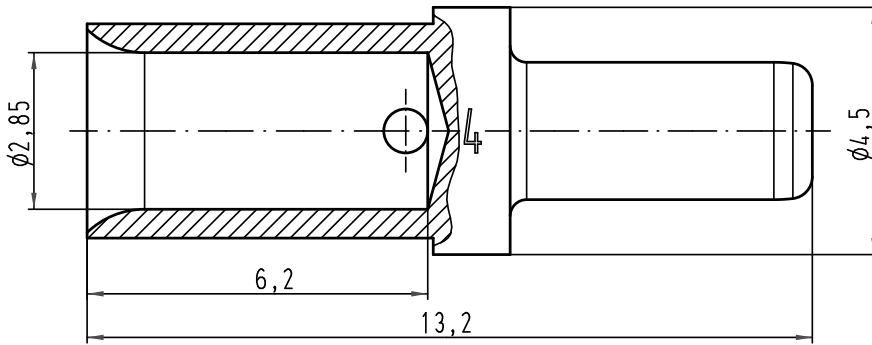

Alle Rechte vorbehalten/ All rights reserved

Abisolierlänge der Litze / stripping length 6,5mm

All Dimensions in mm Original Size DIN A 4		Techn. Character.			Nicht tolerierte Maßel / Free size tolerances	
			Dat.	Name	Maßstab/Scale <b>10:1</b>	<b>Stiftcrimpkontakt/ male crimping contact</b> 20A, 4mm <sup>2</sup> / AWG 12
			Detail.	28.04.10 Ho		
			Insp.	SP		
			Stand.			
A			HARTING Electric GmbH & Co. KG			<b>TB 11 05 000 6108</b>
Mod.	Dat.	Name	D-32339 Espelkamp			