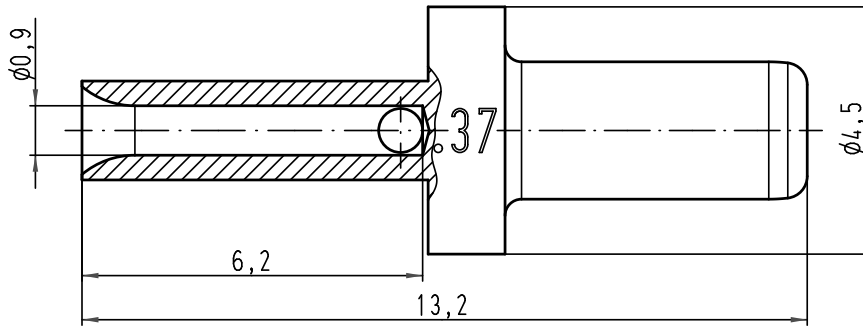

Alle Rechte vorbehalten / All rights reserved

Abisolierlänge der Litze / stripping length 6,5mm

All Dimensions in mm Original Size DIN A 4		Techn. Character.			Nicht tolerierte Maßel / Free size tolerances	
			Dat.	Name	Maßstab/Scale 10:1	Stiftcrimpkontakt/ male crimping contact 20A, 0,14-0,37mm ² / AWG 26-22
			Detail.	28.04.10 Ho		
			Insp.	SP		
			Stand.			
A			HARTING Electric GmbH & Co. KG			TB 11 05 000 6101
Mod.	Dat.	Name	D-32339 Espelkamp			
						Blatt/ page
Sub.						