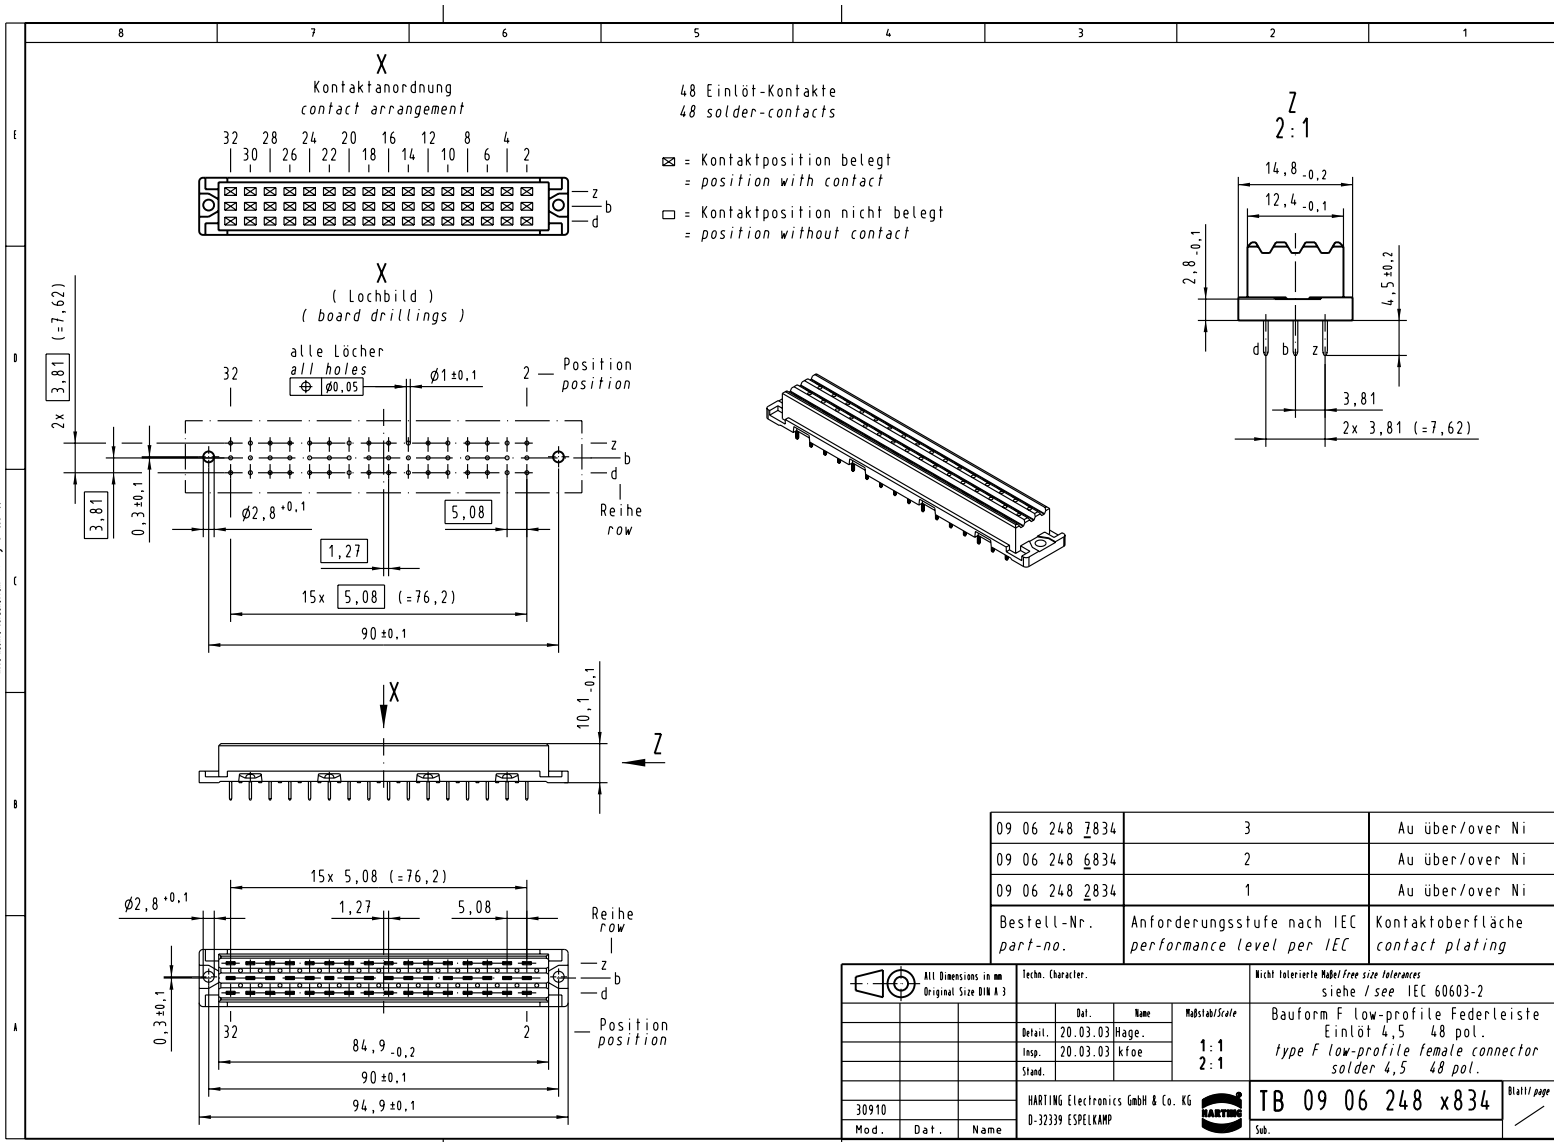

09 06 248 7834	3	Au über/over Ni
09 06 248 6834	2	Au über/over Ni
09 06 248 2834	1	Au über/over Ni
Bestell-Nr. part-no.	Anforderungsstufe nach IEC performance level per IEC	Kontaktoberfläche contact plating

All Dimensions in mm Original Size DIN A 3	Techn. Character.		Nicht tolerierte Maß/Free size Tolerances siehe / see IEC 60603-2		
	Detail. Insp. Stand.	Dat. 20.03.03 20.03.03	Name Hage. kfoe	Maßstab/Scale 1:1 2:1	Bauform F low-profile Federleiste Einlötlöt 4,5 48 pol. type F low-profile female connector solder 4,5 48 pol.
30910	HARTING Electronics GmbH & Co. KG D-32339 ESPELKAMP		TB 09 06 248 x834		
Mod.	Dat.	Name	Blatt page Sub.