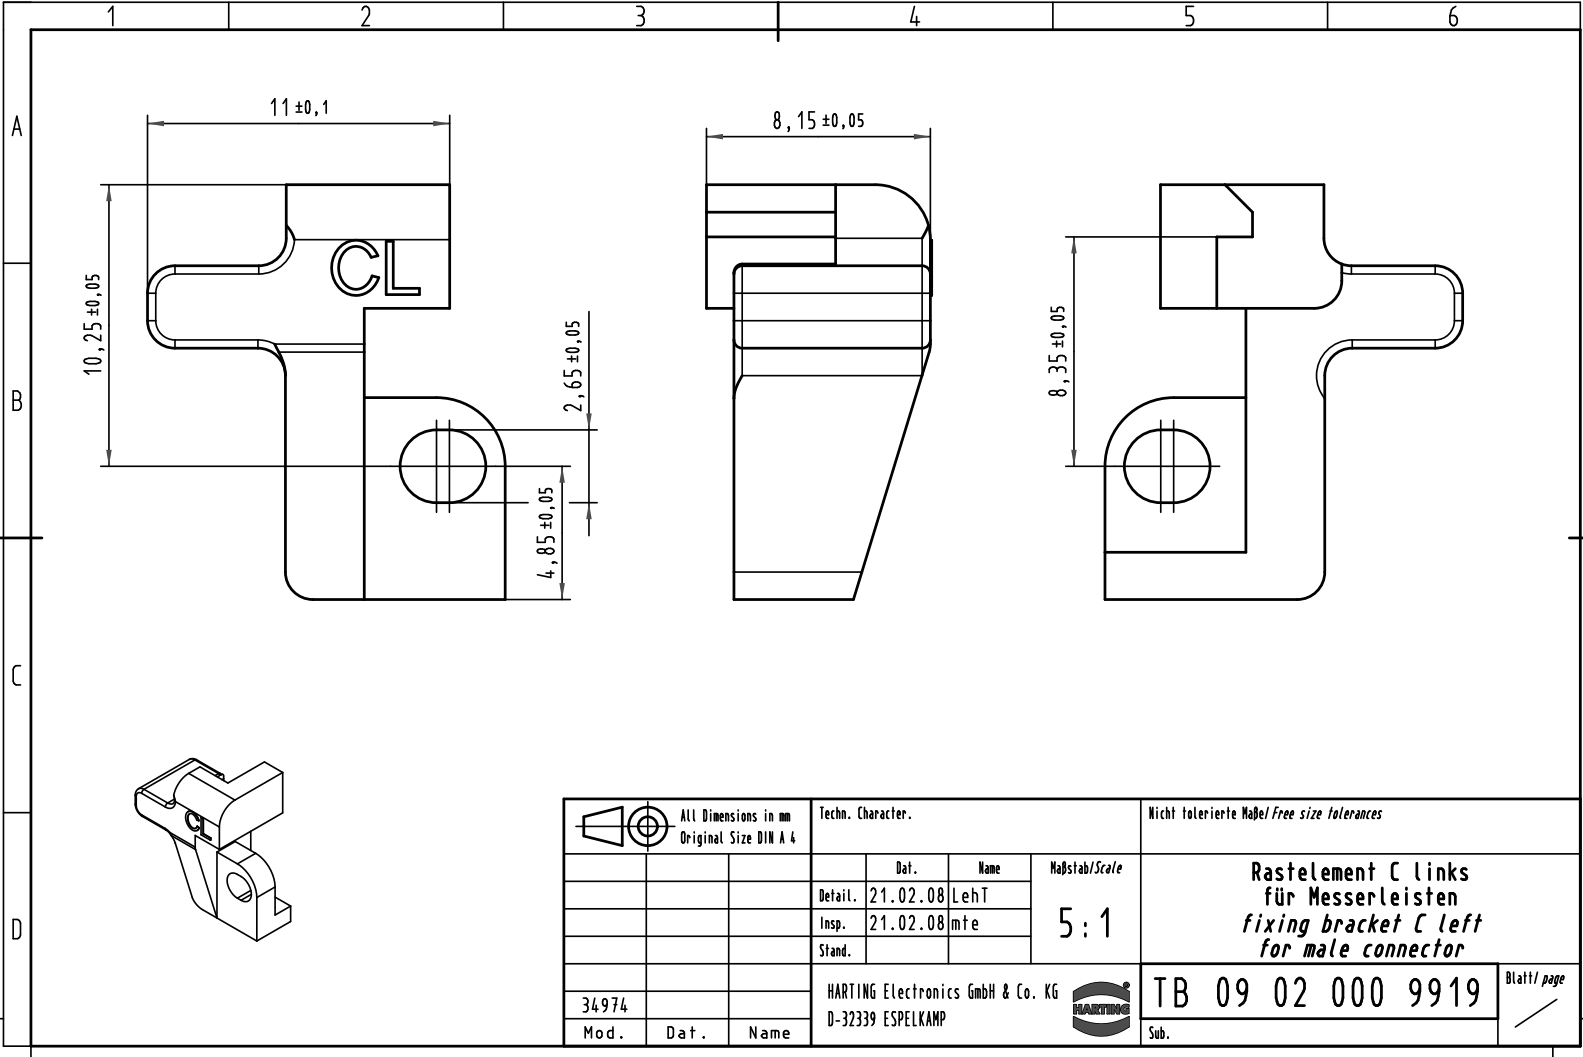

Alle Rechte vorbehalten/ All rights reserved

		Techn. Character.			Nicht tolerierte Maß/Free size tolerances	
			Dat.	Name	Maßstab/Scale <b>5:1</b>	Rastelement C Links für Messerleisten fixing bracket C left for male connector
			Detail.	21.02.08 LehT		
			Insp.	21.02.08 mfe		
			Stand.			
34974			HARTING Electronics GmbH & Co. KG D-32339 ESPELKAMP			TB 09 02 000 9919 Sub.
Mod.	Dat.	Name				