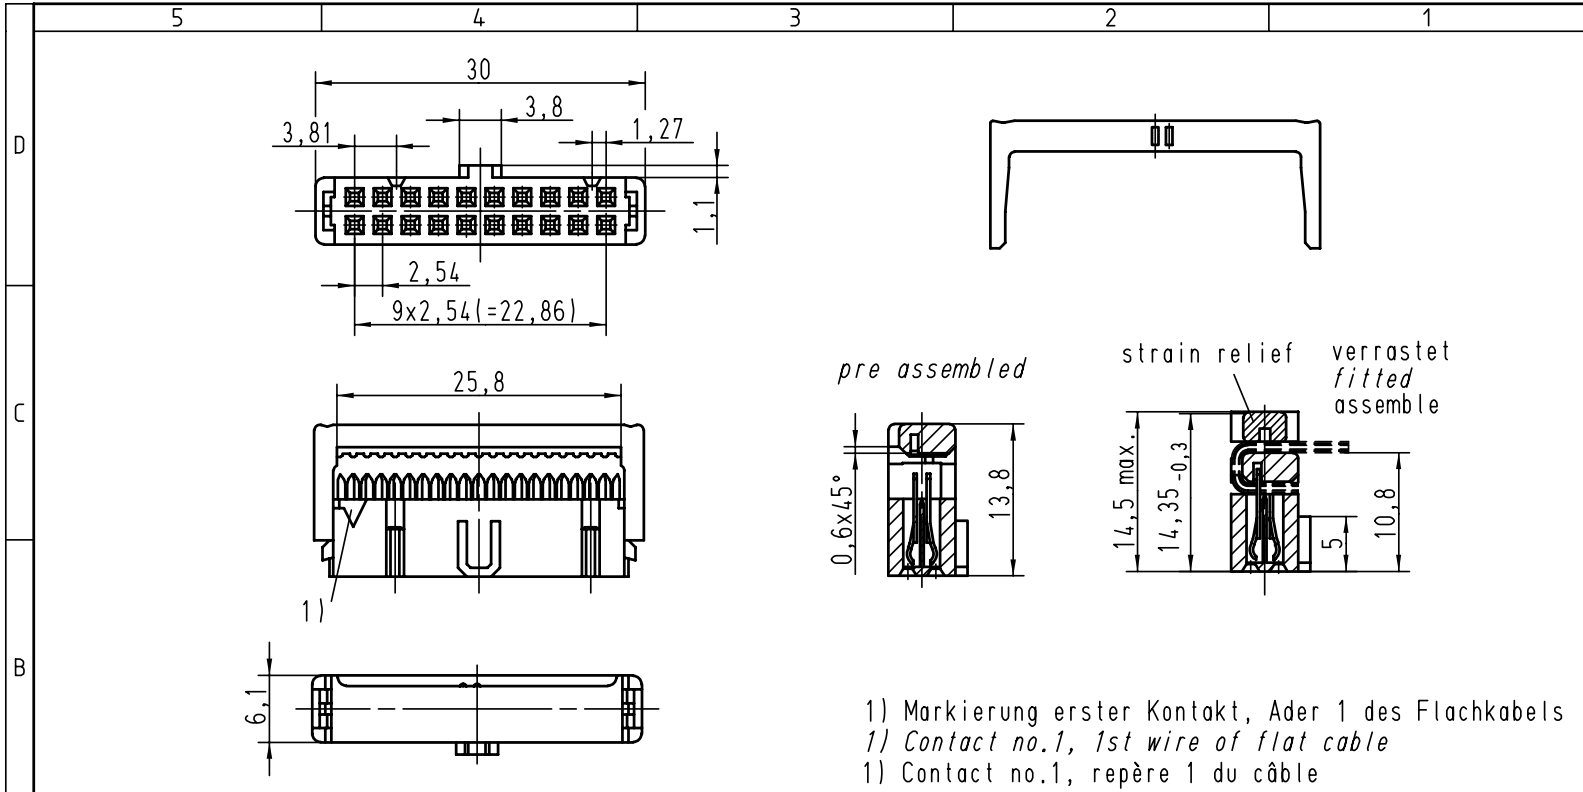

Alle Rechte vorbehalten / All rights reserved

1) Markierung erster Kontakt, Ader 1 des Flachkabels
 1) Contact no.1, 1st wire of flat cable
 1) Contact no.1, repère 1 du câble

		All Dimensions in mm Original Size DIN A 4		Techn. Character.		Nicht tolerierte Masse / Free size tolerances	
						SEK 18 Female connector	
09185205813		0,76 μm Au		Detail. 01-FEB-00 Th		20 poles	
09185206813		2		Insp. 01-FEB-00 JMV		with central polarisation	
09185207813		3		Stand.		without cable stop	
Bestell-Nr. Part-No. Reference		Anforderungsstufe performance level Niveau de qualite		HARTING EURL F-95972 Paris		with strain relief	
		26570 01-FEB-00 JB				TB 0918520X813	
		Mod. Dat. Name		Sub.		Blatt/ page 1 / 1	