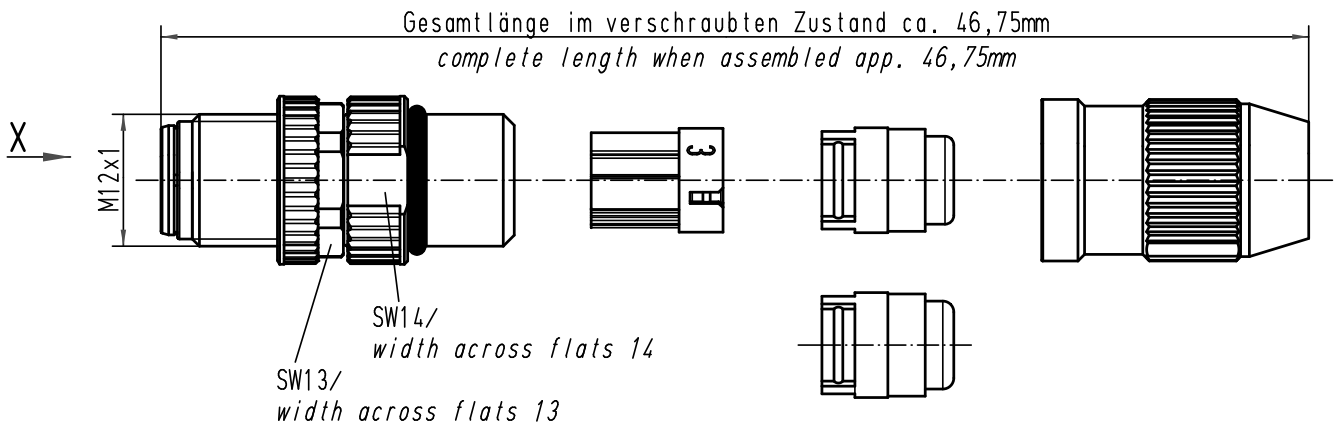

Alle Rechte vorbehalten/ All rights reserved

5 4 3 2 1

All Dimensions in mm Original Size DIN A 4		Techn. Character.			Nicht tolerierte Maß/Free size tolerances	
		Def.	Name	Maßstab/Scale	<b>Rundsteckverbinder/ Circular connector</b> M12S 4polig Stift M12S 4poles male	
		Detail.	22.01.03 Lök	2:1		
		Insp.	22.01.03 Sr			
		Stand.				
413780	01.04.08	DY	HARTING Electric GmbH & Co. KG		TB 21 03 111 1405	Blatt/page
Mod.	Dat.	Name	D-32339 Espelkamp			