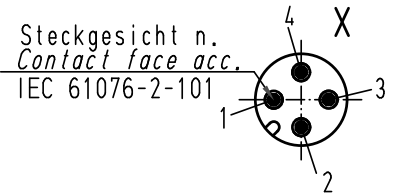

Alle Rechte vorbehalten/ All rights reserved

5 4 3 2 1

All Dimensions in mm Original Size DIN A 4		Techn. Character.			Nicht tolerierte Maß/Free size tolerances	
		Def.	Name	Maßstab/Scale	<b>Rundsteckverbinder/ Circular connector</b> M12S 4polig Stift M12S 4poles male	
		Detail.	22.01.03 Lök	2:1		
		Insp.	22.01.03 Sr			
		Stand.				
413780	01.04.08	DY	HARTING Electric GmbH & Co. KG		TB 21 03 111 1405	Blatt/page
Mod.	Dat.	Name	D-32339 Espelkamp			