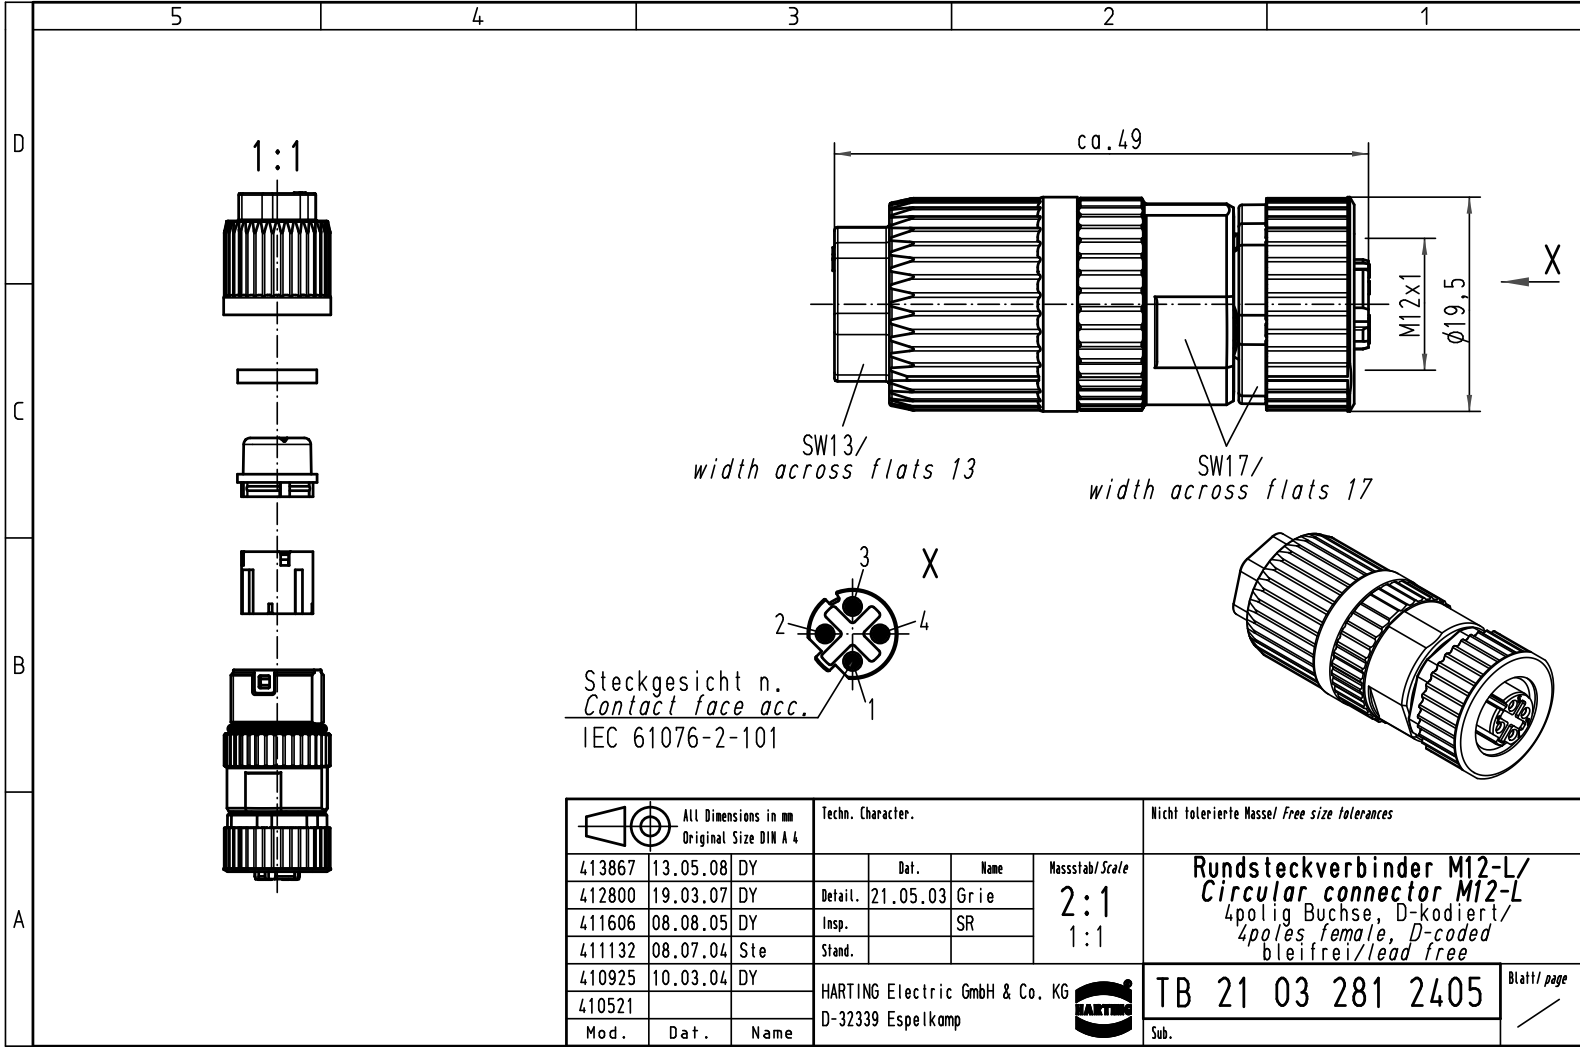

Alle Rechte vorbehalten/ All rights reserved

All Dimensions in mm Original Size DIN A 4		Techn. Character.				Nicht tolerierte Masse/ Free size tolerances		
413867	13.05.08	DY				Rundsteckverbinder M12-L/ Circular connector M12-L 4polig Buchse, D-kodiert/ 4poles female, D-coded bleifrei/lead free	Blatt/ page	
412800	19.03.07	DY	Detail.	21.05.03	Grie			2:1 1:1
411606	08.08.05	DY	Insp.		SR			
411132	08.07.04	Ste	Stand.					
410925	10.03.04	DY	HARTING Electric GmbH & Co. KG					
410521			D-32339 Espelkamp					
Mod.	Dat.	Name						