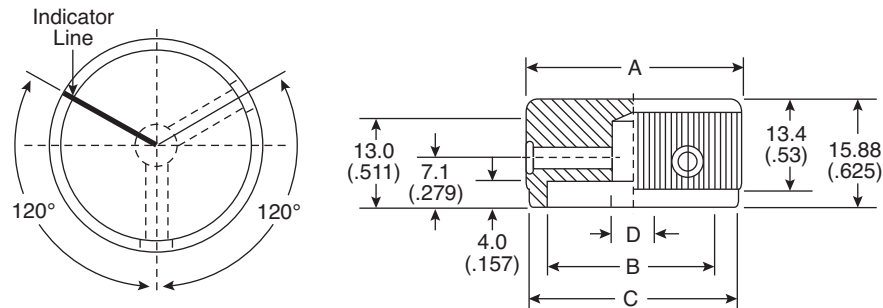

Knobs

450-KLN510, 450-KLN520, 450-KLN530,
450-KLN540, 450-KLN710, 450-KLN720,
450-KLN730, 450-KLN740, 450-KLN910
450-KLN920, 450-KLN125A, 450-KLN125B

Date Last Revised: 04/30/08

Dimensions: mm (in.)

Part Number	A	B	C	D	Color
450-KLN510	12.7 (.50)	9.5 (.374)	11.3 (.44)	3.2 (.125)	Natural
450-KLN520	12.7 (.50)	9.5 (.374)	11.3 (.44)	3.2 (.125)	Black
450-KLN530	12.7 (.50)	9.5 (.374)	11.3 (.44)	6.4 (.252)	Natural
450-KLN540	12.7 (.50)	9.5 (.374)	11.3 (.44)	6.4 (.252)	Black
450-KLN710	18.8 (.74)	15 (.59)	17.4 (.69)	3.2 (.125)	Natural
450-KLN720	18.8 (.74)	15 (.59)	17.4 (.69)	3.2 (.125)	Black
450-KLN730	18.8 (.74)	15 (.59)	17.4 (.69)	6.4 (.252)	Natural
450-KLN740	18.8 (.74)	15 (.59)	17.4 (.69)	6.4 (.252)	Black
450-KLN910	23.8 (.94)	18 (.71)	22.4 (.882)	6.4 (.252)	Natural
450-KLN920	23.8 (.94)	18 (.71)	22.4 (.882)	6.4 (.252)	Black
450-KLN125A	31.8 (1.252)	25 (.984)	30.4 (1.197)	6.4 (.252)	Natural
450-KLN125B	31.8 (1.252)	25 (.984)	30.4 (1.197)	6.4 (.252)	Black