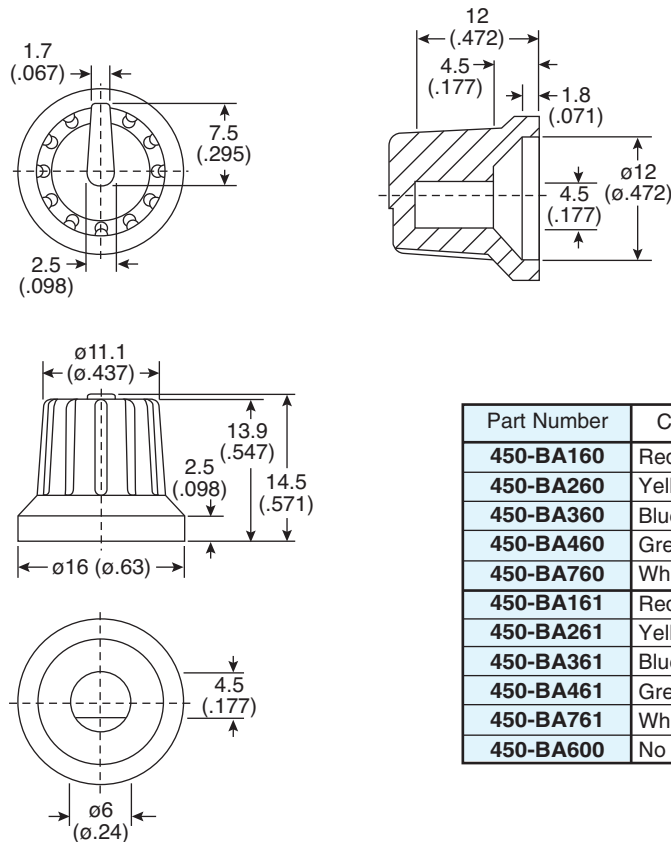

# Knobs

450-BA160, 450BA260, 450-BA360, 450-BA460,  
450-BA760, 450-BA161, 450-BA261, 450-BA361,  
450-BA461, 450-BA761, 450-BA600

Date Last Revised: 04-30-08

Part Number	Color	Shaft
450-BA160	Red	T18
450-BA260	Yellow	T18
450-BA360	Blue	T18
450-BA460	Green	T18
450-BA760	White	T18
450-BA161	Red	6 mm D Shaft
450-BA261	Yellow	6 mm D Shaft
450-BA361	Blue	6 mm D Shaft
450-BA461	Green	6 mm D Shaft
450-BA761	White	6 mm D Shaft
450-BA600	No Line	6 mm D Shaft

Dimensions: mm (in)

Specifications	
Material:	Plastic
Shaft:	$\phi .236$ ( $\phi 6\text{mm}$ )
Fits:	6mm T18 Spline Shaft 6mm D Shaft

Available from Mouser Electronics  
1-800-346-6873 / [www.mouser.com](http://www.mouser.com)