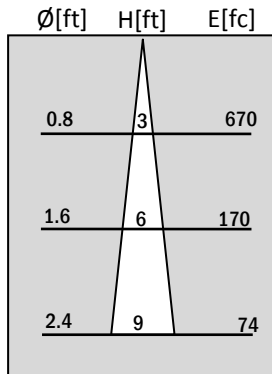

3100K Spot Beam