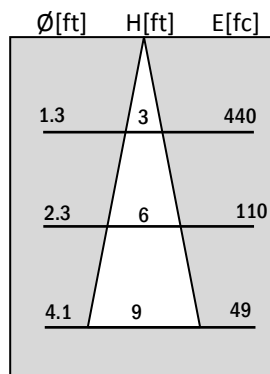

3100K Narrow Flood Beam