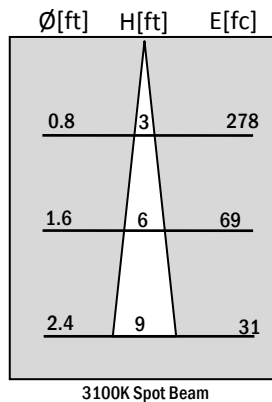

Beam Spread Chart