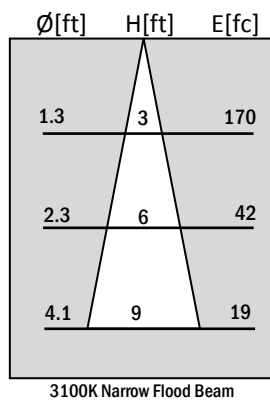

Beam Spread Chart