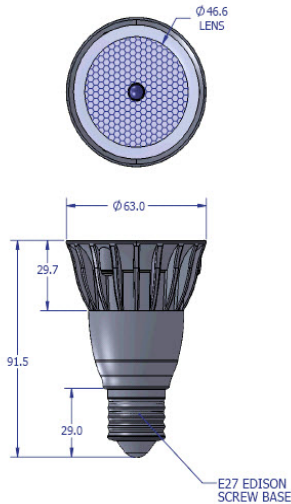

## Product Options and Optical Specifications – Typical Values @T<sub>a</sub>=25°C

Beam Angle	Part Number	Color Temperature (K)	Center Beam Candlepower (cd)	Light Output (Lumens)	Color Rendering Index (CRI)
Spot 15°	LP20-031W27	Warm White 2700K	2200	275	85
	LP20-031W29	Warm White 2900K	2350	285	85
	LP20-031W31	Warm White 3100K	2500	300	85
	LP20-031N41	Neutral White 4100K	3000	350	80
Narrow Flood 23°	LP20-032W27	Warm White 2700K	1300	275	85
	LP20-032W29	Warm White 2900K	1400	285	85
	LP20-032W31	Warm White 3100K	1500	300	85
	LP20-032N41	Neutral White 4100K	1800	350	80
Flood 35°	LP20-033W27	Warm White 2700K	600	275	85
	LP20-033W29	Warm White 2900K	650	285	85
	LP20-033W31	Warm White 3100K	700	300	85
	LP20-033N41	Neutral White 4100K	850	350	80

## Outline Dimensions