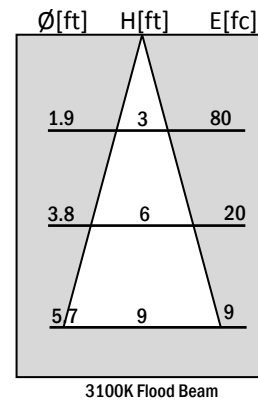

Beam Spread Chart