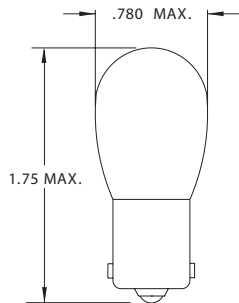

B-6 Single Bayonet Base

Part Number	Design Voltage	Amps	MSCP	Life Hours	Filament Type	Comments
CM1317	6.0	.45	3.4	100	C-6	
CM209	6.5	1.78	15.0	100	C-6	
CM105	12.8	1.00	12.0	500	C-6	
CM1003	12.8	.94	15.0	100	C-6	
CM601-1	28.0	.56	-	2,000	CC-81	Blk. Bonnet
CM1308	28.0	.56	16.0	2,000	CC-81	
CM1309	28.0	.52	15.0	300	2C-2R	

B-3 1/2 Single Contact Miniature Flange Base

Part Number	Design Voltage	Amps	MSCP	Life Hours	Filament Type	Comments
PR8	1.90	.60	.65	10	C-2R	
PR1	2.00	.95	1.00	40	C-2R	
PR28	2.20	.80	.90	20	C-6	
PR4	2.33	.27	.40	10	C-2R	
PR5	2.35	.35	.45	35	C-2R	
PR2	2.38	.50	.80	15	C-2R	
KPR102	2.40	.70	1.30	15	C-2R	Kryton Gas Fill
KPR131	2.40	.84	1.47	15	C-2R	Kryton Gas Fill
PR6	2.47	.30	.45	30	C-2R	
PR9	2.70	.15	.25	45	C-2R	
CM395X	3.00	.07	.15	50	S-2	
PR3	3.57	.50	1.50	15	C-2R	
KPR103	3.60	.70	2.70	15	C-2R	Kryton Gas Fill
PR29	3.60	.20	.60	30	C-2R	
PR7	3.70	.30	.90	30	C-2R	
PR30	3.75	.86	2.25	40	C-2R	
PR13	4.75	.50	2.00	15	C-2R	
KPR113	4.80	.70	4.06	15	C-2R	Kryton Gas Fill
PR15	4.82	.50	2.00	30	C-2R	
PR17	4.90	.30	1.20	30	C-2R	
PR12	5.95	.50	3.00	15	C-2R	
KPR118	7.20	.55	5.23	15	C-2R	Kryton Gas Fill
PR18	7.20	.55	4.20	20	C-2R	
PR20	8.63	.50	5.00	15	C-2R	
PR16	12.50	.25	2.70	50	C-2R	