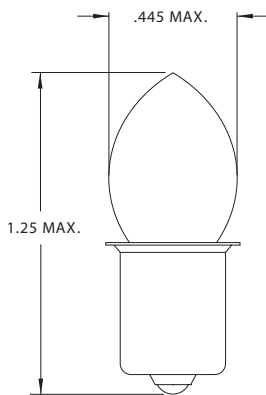

B-6 Single Bayonet Base

Part Number	Design Voltage	Amps	MSCP	Life Hours	Filament Type	Comments
CM1317	6.0	.45	3.4	100	C-6	
CM209	6.5	1.78	15.0	100	C-6	
CM105	12.8	1.00	12.0	500	C-6	
CM1003	12.8	.94	15.0	100	C-6	
CM601-1	28.0	.56	-	2,000	CC-81	Blk. Bonnet
CM1308	28.0	.56	16.0	2,000	CC-81	
CM1309	28.0	.52	15.0	300	2C-2R	

B-3 1/2 Single Contact Miniature Flange Base

Part Number	Design Voltage	Amps	MSCP	Life Hours	Filament Type	Comments
PR8	1.90	.60	.65	10	C-2R	
PR1	2.00	.95	1.00	40	C-2R	
PR28	2.20	.80	.90	20	C-6	
PR4	2.33	.27	.40	10	C-2R	
PR5	2.35	.35	.45	35	C-2R	
PR2	2.38	.50	.80	15	C-2R	
KPR102	2.40	.70	1.30	15	C-2R	Kryton Gas Fill
KPR131	2.40	.84	1.47	15	C-2R	Kryton Gas Fill
PR6	2.47	.30	.45	30	C-2R	
PR9	2.70	.15	.25	45	C-2R	
CM395X	3.00	.07	.15	50	S-2	
PR3	3.57	.50	1.50	15	C-2R	
KPR103	3.60	.70	2.70	15	C-2R	Kryton Gas Fill
PR29	3.60	.20	.60	30	C-2R	
PR7	3.70	.30	.90	30	C-2R	
PR30	3.75	.86	2.25	40	C-2R	
PR13	4.75	.50	2.00	15	C-2R	
KPR113	4.80	.70	4.06	15	C-2R	Kryton Gas Fill
PR15	4.82	.50	2.00	30	C-2R	
PR17	4.90	.30	1.20	30	C-2R	
PR12	5.95	.50	3.00	15	C-2R	
KPR118	7.20	.55	5.23	15	C-2R	Kryton Gas Fill
PR18	7.20	.55	4.20	20	C-2R	
PR20	8.63	.50	5.00	15	C-2R	
PR16	12.50	.25	2.70	50	C-2R	