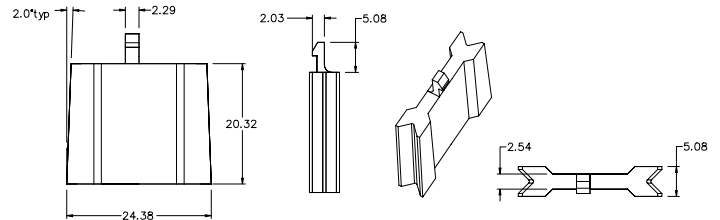

**Assembly Accessories - BLOK LOKS™**

RoHS

Dimensions in mm / Maße in mm

Part Number / Artikel-Nr.	Remarks / Bemerkungen
03540523Z (250 pcs.)	-

**Mounting Accessories - Mounting Standoffs**

RoHS

Dimensions in mm / Maße in mm

Part Number / Artikel-Nr.	Remarks / Bemerkungen
03540515Z (10 pcs.)	0.75 Inch / 19mm
03540516Z (10 pcs.)	1 Inch / 25.4mm
03540517Z (10 pcs.)	1.25 Inch / 31.7mm

Assembly/Mounting Accessories

**Mounting Accessories - Mounting Module**

RoHS

Dimensions in mm / Maße in mm

Part Number / Artikel-Nr.	Remarks / Bemerkungen
03540514Z (40 pcs.)	—

**Mounting Leg**

RoHS

Dimensions in mm / Maße in mm

Part Number / Artikel-Nr.	Remarks / Bemerkungen
03540541Z (50 pcs.)	2.50 Inch / 63.5mm
03540518Z (50 pcs.)	3 Inch / 76.2mm

RoHS

Dimensions in mm / Maße in mm

Part Number / Artikel-Nr.	Remarks / Bemerkungen
03540540Z (50 pcs.)	—

Assembly/Mounting Accessories