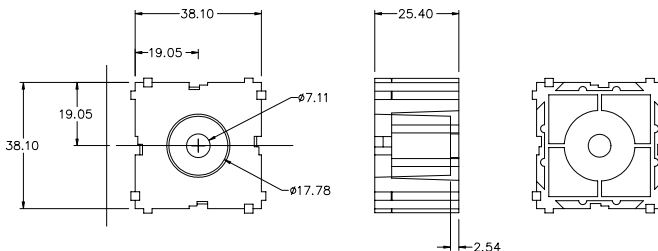

**Assembly Accessories - BLOK LOKS™**

RoHS

Dimensions in mm / Maße in mm

Part Number / Artikel-Nr.	Remarks / Bemerkungen
03540523Z (250 pcs.)	-

**Mounting Accessories - Mounting Standoffs**

RoHS

Dimensions in mm / Maße in mm

Part Number / Artikel-Nr.	Remarks / Bemerkungen
03540515Z (10 pcs.)	0.75 Inch / 19mm
03540516Z (10 pcs.)	1 Inch / 25.4mm
03540517Z (10 pcs.)	1.25 Inch / 31.7mm

Assembly/Mounting Accessories

**Mounting Accessories - Mounting Module**

RoHS

Dimensions in mm / Maße in mm

Part Number / Artikel-Nr.	Remarks / Bemerkungen
03540514Z (40 pcs.)	—

**Mounting Leg**

RoHS

Dimensions in mm / Maße in mm

Part Number / Artikel-Nr.	Remarks / Bemerkungen
03540541Z (50 pcs.)	2.50 Inch / 63.5mm
03540518Z (50 pcs.)	3 Inch / 76.2mm

RoHS

Dimensions in mm / Maße in mm

Part Number / Artikel-Nr.	Remarks / Bemerkungen
03540540Z (50 pcs.)	—

Assembly/Mounting Accessories