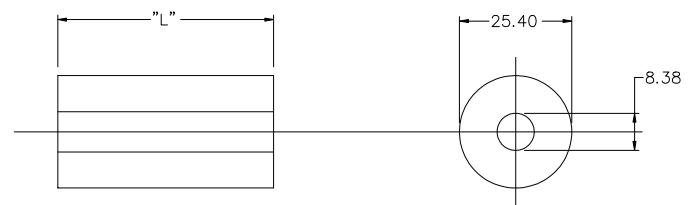

**Assembly Accessories - BLOK LOKS™**

RoHS

Dimensions in mm / Maße in mm

Part Number / Artikel-Nr.	Remarks / Bemerkungen
03540523Z (250 pcs.)	-

**Mounting Accessories - Mounting Standoffs**

RoHS

Dimensions in mm / Maße in mm

Part Number / Artikel-Nr.	Remarks / Bemerkungen
03540515Z (10 pcs.)	0.75 Inch / 19mm
03540516Z (10 pcs.)	1 Inch / 25.4mm
03540517Z (10 pcs.)	1.25 Inch / 31.7mm

Assembly/Mounting Accessories

**Mounting Accessories - Mounting Module**

RoHS

Dimensions in mm / Maße in mm

Part Number / Artikel-Nr.	Remarks / Bemerkungen
03540514Z (40 pcs.)	—

**Mounting Leg**

RoHS

Dimensions in mm / Maße in mm

Part Number / Artikel-Nr.	Remarks / Bemerkungen
03540541Z (50 pcs.)	2.50 Inch / 63.5mm
03540518Z (50 pcs.)	3 Inch / 76.2mm

RoHS

Dimensions in mm / Maße in mm

Part Number / Artikel-Nr.	Remarks / Bemerkungen
03540540Z (50 pcs.)	—

Assembly/Mounting Accessories