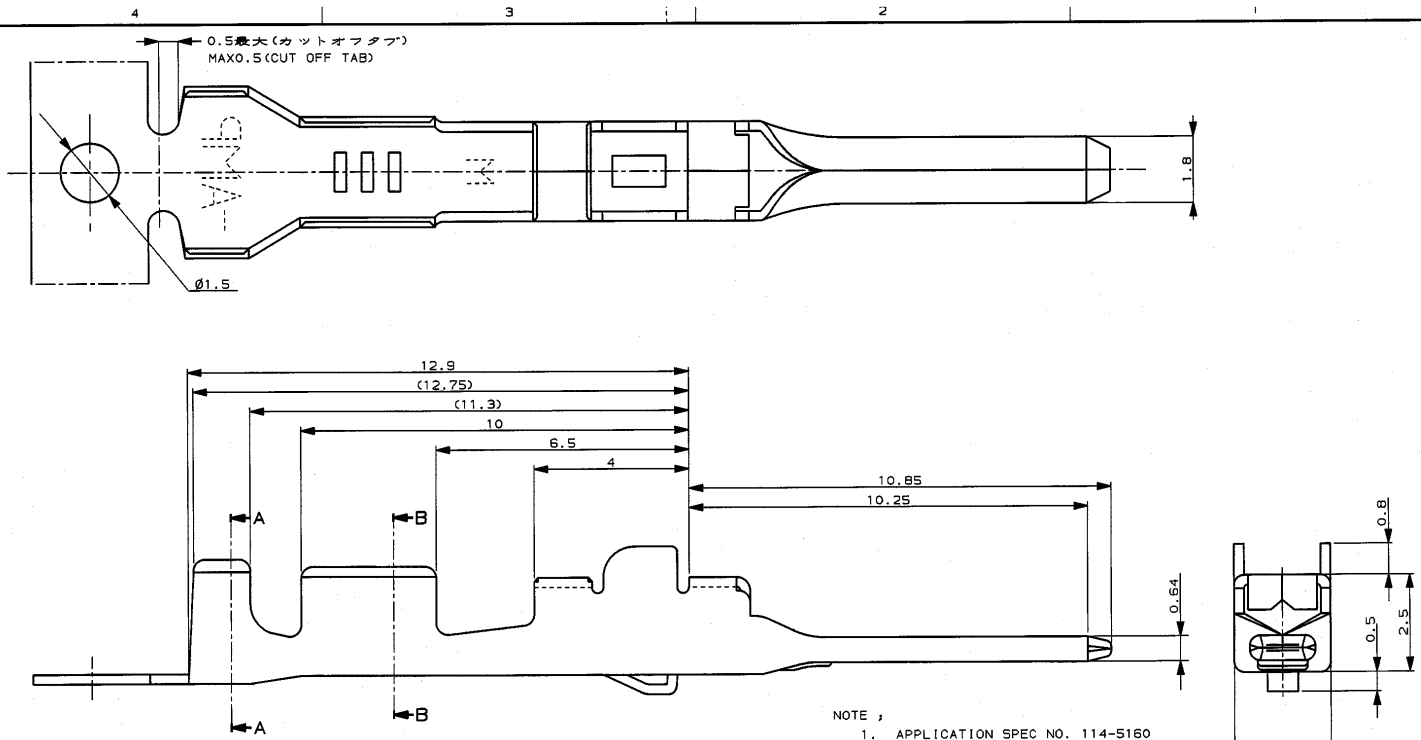

NUMBER C-175273  
METRIC

PRINT DIST  
単位: 概 寸法 DIMENSIONS IN MM. DO NOT SCALE PRINT

NOTE ;  
1. APPLICATION SPEC NO. 114-5160  
2. APPLICABLE PRODUCT SPEC NO. 108-5374

注 ;  
1. 取付適用規格番号 114-5160  
2. 適用製品規格番号 108-5374

179429-1		端めつき済 (PRE-TINNIED)	175273-1
バラ端子型番 (LOOSE PIECE CONTACT P/N)		仕上げ (FINISH)	AMP型番 (PART NUMBER)
Copyright ©1990 AMP (Japan), Ltd. ALL RIGHTS RESERVED.		AMP 日本エー・エム・ピー株式会社 Tokyo, Japan	
Copyright ©1990 AMP (Japan), Ltd. ALL RIGHTS RESERVED.		.070 II SERIES M TAB CONTACT .070 II シリーズ M タブ コンタクト	
E1	ADD NOTE 2 FJ00-0937-99	TS	KB 28MAR 99
E	改訂 (FJ00-0577-98)	TK	NS 25MAR 98
D	改訂 (FJ00-0153-94)	TK	MT 4/3 94
C	改訂 J-1399	YK	KO 1/11 93
B	改訂 J-0212	KO	SI 7/8 91
A	再作成	KO	SI 4/25 91
LTR	変更 (REVISION RECORD)	DR	CHK DATE