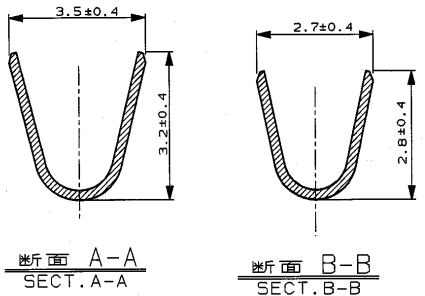

NUMBER C-175273  
METRIC

PRINT DIST  
単位: 概 寸法 DIMENSIONS IN MM. DO NOT SCALE PRINT

NOTE ;  
1. APPLICATION SPEC NO. 114-5160  
2. APPLICABLE PRODUCT SPEC NO. 108-5374

注 ;  
1. 取付適用規格番号 114-5160  
2. 適用製品規格番号 108-5374

179429-1		端めつき済 (PRE-TINNIED)	175273-1
バラ端子型番 (LOOSE PIECE CONTACT P/N)		仕上げ (FINISH)	AMP型番 (PART NUMBER)
Copyright ©1990 AMP (Japan), Ltd. ALL RIGHTS RESERVED.		AMP 日本エー・エム・ピー株式会社 Tokyo, Japan	
Copyright ©1990 AMP (Japan), Ltd. ALL RIGHTS RESERVED.		.070 II SERIES M TAB CONTACT .070 II シリーズ M タブ コンタクト	
E1	ADD NOTE 2 FJ00-0937-99	TS	KB 28MAR 99
E	改訂 (FJ00-0577-98)	TK	NS 25MAR 98
D	改訂 (FJ00-0153-94)	TK	MT 4/3 94
C	改訂 J-1399	YK	KO 1/11 93
B	改訂 J-0212	KO	SI 7/8 91
A	再作成	KO	SI 4/25 91
LTR	変更 (REVISION RECORD)	DR	CHK DATE