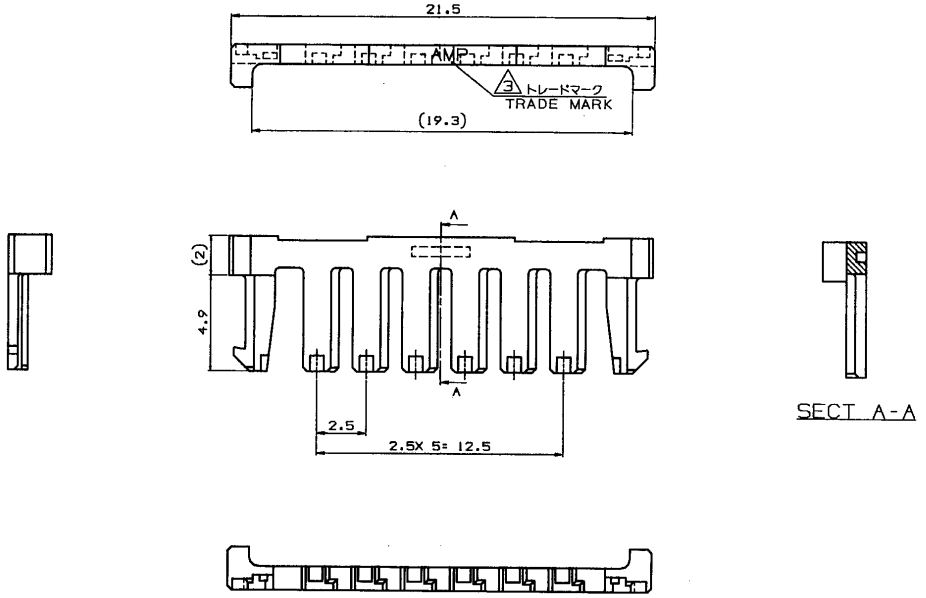

NUMBER C-917704
METRIC

PRINT DIST.
METRIC (3/16) ANGLE PROJECTION
NOTE: DIMENSIONS IN MM. DO NOT SCALE PRINT

- 注 記:
1. 適用製品規格: 108-5459
2. 適用製品型番: 表1参照
表2参照

- NOTES:
1. PRODUCT SPEC. 108-5459
2. APPLICABLE CONN. P/N: SEE TABLE 1
SEE TABLE 2

表 2
TABLE 2

トレードマーク TRADE MARK	生産場所 MANUFACTURING PLACE
-AMP 又は - OR AMP	日本 JAPAN
+AMP 又は + OR AMP	中国 CHINA (PRC)

キャップハウジング CAP HOUSING	B	316092
プラグハウジング PLUG HOUSING	B	917692
適用製品 APPLICABLE PRODUCT	種 類 (Pos.)	型 番 (P/N)

表 1
TABLE 1

自然色 (NATURAL)	B	917704-1
プレート色番 (PLATE COLOR)	種 類 (Pos.)	型 番 (P/N)

Copyright © 19 年 日本エー・エム・ピー株式会社		Copyright © 19 年 AMP (Japan), LTD. ALL RIGHTS RESERVED.		AMP		日本エー・エム・ピー株式会社 Tokyo, Japan	
名 称 (NAME) 2.5mm シグナルダブルロック 8極ダブルロックプレート 2.5mm SIGNAL DBL-LOCK 8P DBL LOCK PLATE		品名 (WIRE RANGE) 0.93-1.8 mmφ		材質 (MATERIAL) 銅合金 (COPPER ALLOY) 銅合金 (COPPER ALLOY) 銅合金 (COPPER ALLOY) 銅合金 (COPPER ALLOY) 銅合金 (COPPER ALLOY) 銅合金 (COPPER ALLOY) 銅合金 (COPPER ALLOY) 銅合金 (COPPER ALLOY) 銅合金 (COPPER ALLOY)		仕上げ (FINISH) ---	
B	変 更	5/27/96	N.N.	DR.	Y. NOGUCHI	DE.	Y. NOGUCHI
A	変 更	5/27/96	A.O.Y.K.	DR.	Y. NOGUCHI	DE.	Y. NOGUCHI
O	作 成	5/27/96	Y.N.M.S.	DR.	Y. NOGUCHI	DE.	Y. NOGUCHI
LTR	変 更 (REVISION RECORD)	DR	CHK	DATE	CHK.	APP.	Y. KASHIWA