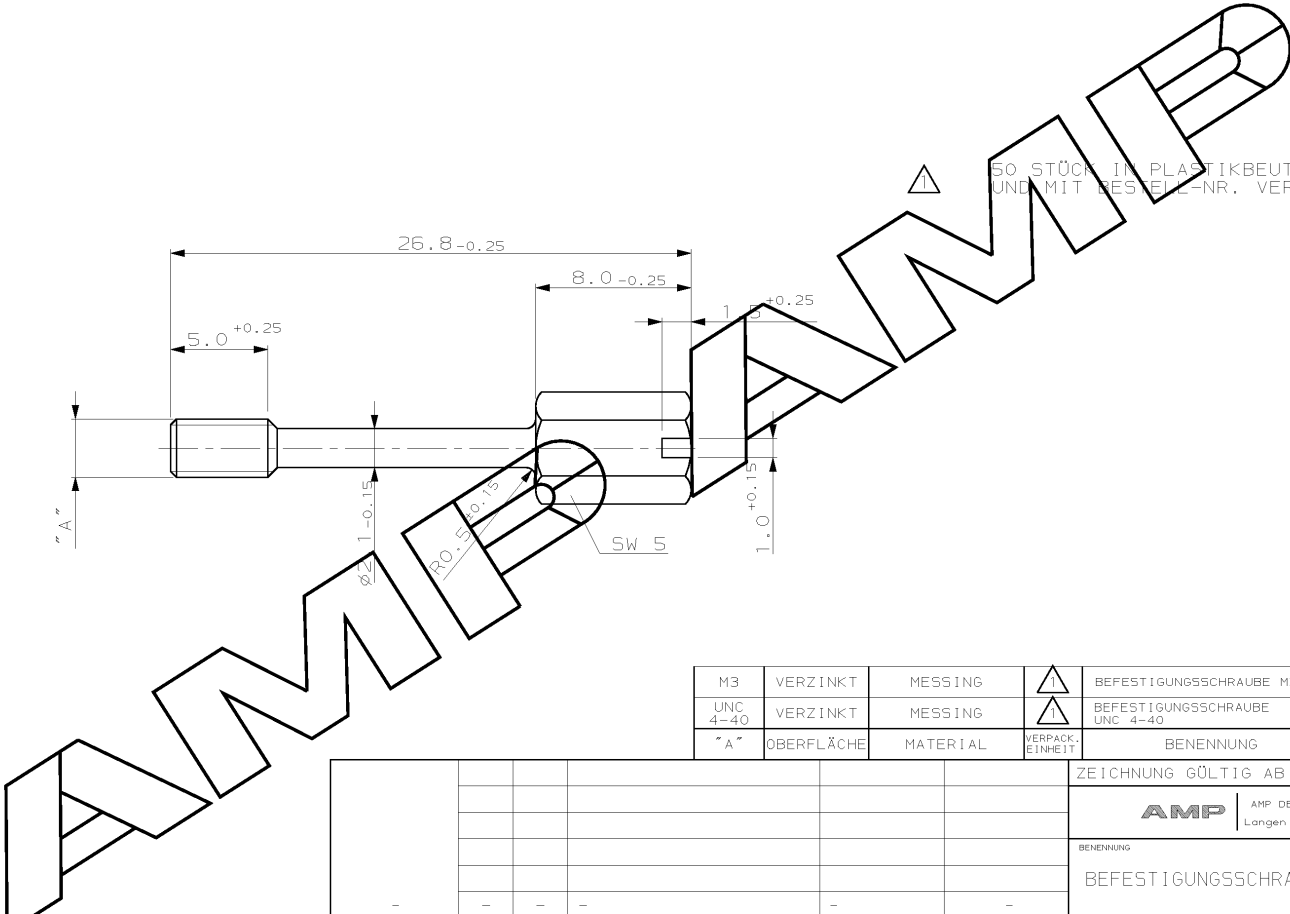

4 | 3 | 2 | 1

NICHT VERMASSTE KANTEN SIND NICHT MAßSTÄBLICH	ÄNDERUNGEN DIE DEM TECHNISCHEN FORTSCHRITT DIENEN, BEHALTEN WIR UNS VOR	ZEICHNUNG GESCHÜTZT DURCH © COPYRIGHT 1990 AMP DEUTSCHLAND GMBH ALLE RECHTE VORBEHALTEN	REV. -	ÄNDERUNG -	DATUM -	NAME -

50 STÜCK IM PLASTIKBEUTEL VERPACKT, UND MIT BESTELL-NR. VERSEHEN

M3	VERZINKT	MESSING	⚠	BEFESTIGUNGSSCHRAUBE M3	829 624-2
UNC 4-40	VERZINKT	MESSING	⚠	BEFESTIGUNGSSCHRAUBE UNC 4-40	829 624-1
"A"	OBERFLÄCHE	MATERIAL	VERPACK. EINHEIT	BENENNUNG	BESTELL-NR.

ZEICHNUNG GÜLTIG AB 27.90.					
AMP AMP DEUTSCHLAND G.m.b.H. Langen b.Ffm., West Germany					
BENENNUNG BEFESTIGUNGSSCHRAUBE, KURZ K					
BESTELL-NR.	POS.	STÜCK	BENENNUNG EINZELTEIL	WERKSTOFF	OBERFLÄCHE FARBE
			SCHRETLINGER		
			GEZ. 02.07.90	GEPR. -	
NICH TOLERIERTE MASSE		FORMAT	ZEICHNUNGS-NR.		
± ± ±		A3	829624		
MASSTAB	5:1	BLATT	1 VON 1	REV.	0