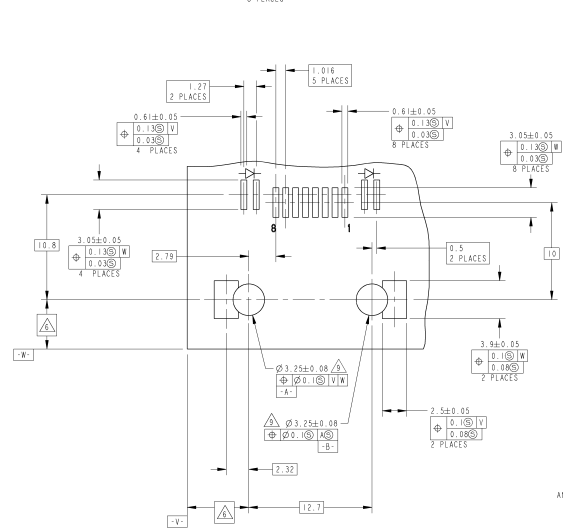

REV	DATE	DESCRIPTION	BY	CHK	APP
1					
2					
3					
4					
5					
6					
7					
8					
9					
10					
11					
12					
13					
14					
15					
16					
17					
18					
19					
20					
21					
22					
23					
24					
25					
26					
27					
28					
29					
30					
31					
32					
33					
34					
35					
36					
37					
38					
39					
40					
41					
42					
43					
44					
45					
46					
47					
48					
49					
50					
51					
52					
53					
54					
55					
56					
57					
58					
59					
60					
61					
62					
63					
64					
65					
66					
67					
68					
69					
70					
71					
72					
73					
74					
75					
76					
77					
78					
79					
80					
81					
82					
83					
84					
85					
86					
87					
88					
89					
90					
91					
92					
93					
94					
95					
96					
97					
98					
99					
100					

OBsolete	RED	GREEN	2-6339191-3
ORANGE/GREEN	ORANGE/GREEN	2-6339191-2	
GREEN	ORANGE	2-6339191-1	
GREEN	GREEN	6339191-5	
GREEN	YELLOW	6339191-4	
YELLOW	GREEN	6339191-1	
POSITION 2	POSITION 1	PART NUMBER