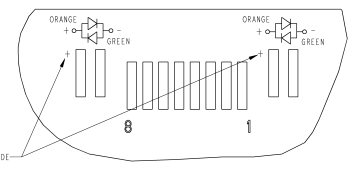

REV	DATE	DESCRIPTION	BY	CHK	APP
1					
2					
3					
4					
5					
6					
7					
8					
9					
10					
11					
12					
13					
14					
15					
16					
17					
18					
19					
20					
21					
22					
23					
24					
25					
26					
27					
28					
29					
30					
31					
32					
33					
34					
35					
36					
37					
38					
39					
40					
41					
42					
43					
44					
45					
46					
47					
48					
49					
50					
51					
52					
53					
54					
55					
56					
57					
58					
59					
60					
61					
62					
63					
64					
65					
66					
67					
68					
69					
70					
71					
72					
73					
74					
75					
76					
77					
78					
79					
80					
81					
82					
83					
84					
85					
86					
87					
88					
89					
90					
91					
92					
93					
94					
95					
96					
97					
98					
99					
100					

OBsolete	RED	GREEN	2-6339191-3
ORANGE/GREEN	ORANGE/GREEN	2-6339191-2	
GREEN	ORANGE	2-6339191-1	
GREEN	GREEN	6339191-5	
GREEN	YELLOW	6339191-4	
YELLOW	GREEN	6339191-1	
POSITION 2	POSITION 1	PART NUMBER