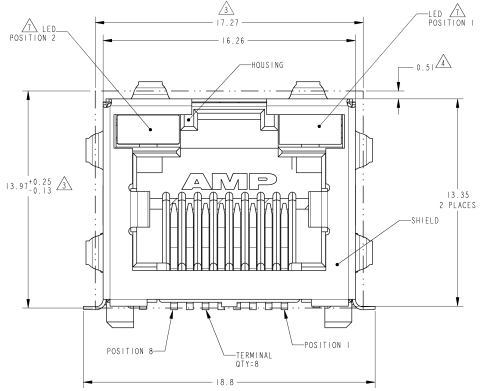

REV	DATE	DESCRIPTION	BY	CHK	APP
1					
2					
3					
4					
5					
6					
7					
8					
9					
10					
11					
12					
13					
14					
15					
16					
17					
18					
19					
20					
21					
22					
23					
24					
25					
26					
27					
28					
29					
30					
31					
32					
33					
34					
35					
36					
37					
38					
39					
40					
41					
42					
43					
44					
45					
46					
47					
48					
49					
50					
51					
52					
53					
54					
55					
56					
57					
58					
59					
60					
61					
62					
63					
64					
65					
66					
67					
68					
69					
70					
71					
72					
73					
74					
75					
76					
77					
78					
79					
80					
81					
82					
83					
84					
85					
86					
87					
88					
89					
90					
91					
92					
93					
94					
95					
96					
97					
98					
99					
100					

OBsolete	RED	GREEN	2-6339191-3
ORANGE/GREEN	ORANGE/GREEN	2-6339191-2	
GREEN	ORANGE	2-6339191-1	
GREEN	GREEN	6339191-5	
GREEN	YELLOW	6339191-4	
YELLOW	GREEN	6339191-1	
POSITION 2	POSITION 1	PART NUMBER