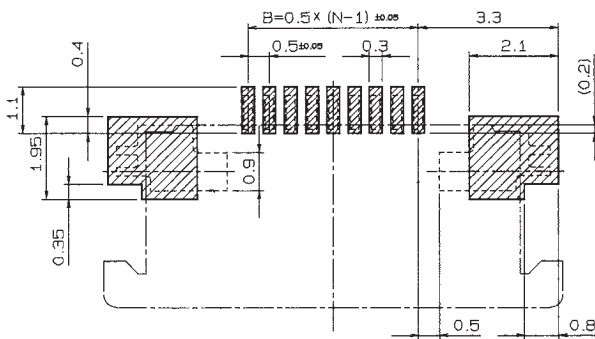

0.5mm Pitch
SERIES

6212/6262

0.5mmピッチ RA SMT 上接点 スライドロック
0.5mmPitch RA SMT Top contact Slide lock

推奨基板取付寸法 (コネクタ搭載側)
MOUNTING LAYOUT (CONN. MOUNTING SIDE)

極数 NO. OF POS	A	B	C	D
5	6.8	2.0	8.8	3.1
6	7.3	2.5	9.3	3.6
7	7.8	3.0	9.8	4.1
8	8.3	3.5	10.3	4.6
9	8.8	4.0	10.8	5.1
10	9.3	4.5	11.3	5.6
11	9.8	5.0	11.8	6.1
12	10.3	5.5	12.3	6.6
13	10.8	6.0	12.8	7.1
14	11.3	6.5	13.3	7.6
15	11.8	7.0	13.8	8.1
16	12.3	7.5	14.3	8.6
17	12.8	8.0	14.8	9.1
18	13.3	8.5	15.3	9.6
19	13.8	9.0	15.8	10.1
20	14.3	9.5	16.3	10.6
21	14.8	10.0	16.8	11.1
22	15.3	10.5	17.3	11.6
23	15.8	11.0	17.8	12.1
24	16.3	11.5	18.3	12.6
25	16.8	12.0	18.8	13.1
26	17.3	12.5	19.3	13.6
27	17.8	13.0	19.8	14.1
28	18.3	13.5	20.3	14.6
29	18.8	14.0	20.8	15.1
30	19.3	14.5	21.3	15.6
32	20.3	15.5	22.3	16.6
33	19.8	16.0	22.8	17.1
34	21.3	16.5	23.3	17.6
35	21.8	17.0	23.8	18.1
36	22.3	17.5	24.3	18.6
38	23.3	18.5	25.3	19.6
40	24.3	19.5	26.3	20.6

注文コード ORDERING CODE
08 6212 OXX 340 800+

RoHS 対応品
RoHS Compliant Product
スズ銅めっき Sn-Cu Plated

極数 NUMBER OF POSITIONS

注文コード ORDERING CODE
08 6262 OXX 340 XXX+

RoHS 対応品
RoHS Compliant Product
800+ : スズ銅めっき Sn-Cu Plated (C/Ag type)
846+ : 金めっき Au Plated