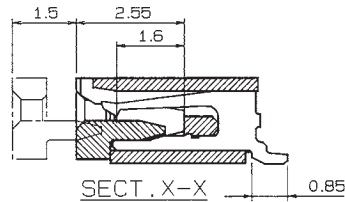

0.5mm Pitch
SERIES

6212/6262

0.5mmピッチ RA SMT 上接点 スライドロック
0.5mmPitch RA SMT Top contact Slide lock

推奨基板取付寸法 (コネクタ搭載側)
MOUNTING LAYOUT (CONN. MOUNTING SIDE)

極数 NO. OF POS	A	B	C	D
5	6.8	2.0	8.8	3.1
6	7.3	2.5	9.3	3.6
7	7.8	3.0	9.8	4.1
8	8.3	3.5	10.3	4.6
9	8.8	4.0	10.8	5.1
10	9.3	4.5	11.3	5.6
11	9.8	5.0	11.8	6.1
12	10.3	5.5	12.3	6.6
13	10.8	6.0	12.8	7.1
14	11.3	6.5	13.3	7.6
15	11.8	7.0	13.8	8.1
16	12.3	7.5	14.3	8.6
17	12.8	8.0	14.8	9.1
18	13.3	8.5	15.3	9.6
19	13.8	9.0	15.8	10.1
20	14.3	9.5	16.3	10.6
21	14.8	10.0	16.8	11.1
22	15.3	10.5	17.3	11.6
23	15.8	11.0	17.8	12.1
24	16.3	11.5	18.3	12.6
25	16.8	12.0	18.8	13.1
26	17.3	12.5	19.3	13.6
27	17.8	13.0	19.8	14.1
28	18.3	13.5	20.3	14.6
29	18.8	14.0	20.8	15.1
30	19.3	14.5	21.3	15.6
32	20.3	15.5	22.3	16.6
33	19.8	16.0	22.8	17.1
34	21.3	16.5	23.3	17.6
35	21.8	17.0	23.8	18.1
36	22.3	17.5	24.3	18.6
38	23.3	18.5	25.3	19.6
40	24.3	19.5	26.3	20.6