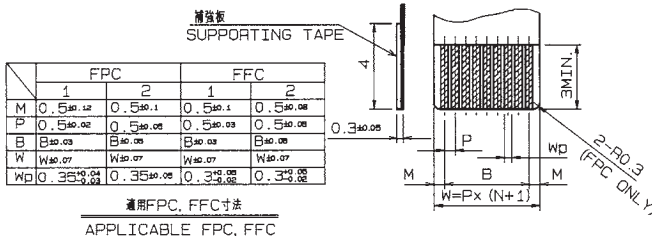

0.5mm Pitch
SERIES

6212/6262

0.5mmピッチ RA SMT 上接点 スライドロック
0.5mmPitch RA SMT Top contact Slide lock

推奨基板取付寸法 (コネクタ搭載側)
MOUNTING LAYOUT (CONN. MOUNTING SIDE)

極数 NO. OF POS	A	B	C	D
5	6.8	2.0	8.8	3.1
6	7.3	2.5	9.3	3.6
7	7.8	3.0	9.8	4.1
8	8.3	3.5	10.3	4.6
9	8.8	4.0	10.8	5.1
10	9.3	4.5	11.3	5.6
11	9.8	5.0	11.8	6.1
12	10.3	5.5	12.3	6.6
13	10.8	6.0	12.8	7.1
14	11.3	6.5	13.3	7.6
15	11.8	7.0	13.8	8.1
16	12.3	7.5	14.3	8.6
17	12.8	8.0	14.8	9.1
18	13.3	8.5	15.3	9.6
19	13.8	9.0	15.8	10.1
20	14.3	9.5	16.3	10.6
21	14.8	10.0	16.8	11.1
22	15.3	10.5	17.3	11.6
23	15.8	11.0	17.8	12.1
24	16.3	11.5	18.3	12.6
25	16.8	12.0	18.8	13.1
26	17.3	12.5	19.3	13.6
27	17.8	13.0	19.8	14.1
28	18.3	13.5	20.3	14.6
29	18.8	14.0	20.8	15.1
30	19.3	14.5	21.3	15.6
32	20.3	15.5	22.3	16.6
33	19.8	16.0	22.8	17.1
34	21.3	16.5	23.3	17.6
35	21.8	17.0	23.8	18.1
36	22.3	17.5	24.3	18.6
38	23.3	18.5	25.3	19.6
40	24.3	19.5	26.3	20.6

注文コード ORDERING CODE
08 6212 OXX 340 800+

RoHS 対応品
RoHS Compliant Product
スズ銅めっき Sn-Cu Plated

極数 NUMBER OF POSITIONS

注文コード ORDERING CODE
08 6262 OXX 340 XXX+

RoHS 対応品
RoHS Compliant Product
800+ : スズ銅めっき Sn-Cu Plated (C/Ag type)
846+ : 金めっき Au Plated