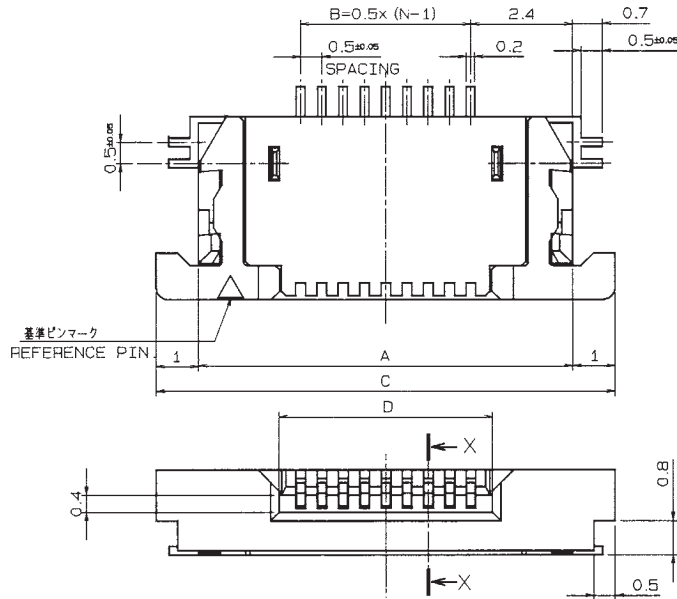

0.5mm Pitch
SERIES

6212/6262

0.5mmピッチ RA SMT 上接点 スライドロック
0.5mmPitch RA SMT Top contact Slide lock

推奨基板取付寸法 (コネクタ搭載側)
MOUNTING LAYOUT (CONN. MOUNTING SIDE)

極数 NO. OF POS	A	B	C	D
5	6.8	2.0	8.8	3.1
6	7.3	2.5	9.3	3.6
7	7.8	3.0	9.8	4.1
8	8.3	3.5	10.3	4.6
9	8.8	4.0	10.8	5.1
10	9.3	4.5	11.3	5.6
11	9.8	5.0	11.8	6.1
12	10.3	5.5	12.3	6.6
13	10.8	6.0	12.8	7.1
14	11.3	6.5	13.3	7.6
15	11.8	7.0	13.8	8.1
16	12.3	7.5	14.3	8.6
17	12.8	8.0	14.8	9.1
18	13.3	8.5	15.3	9.6
19	13.8	9.0	15.8	10.1
20	14.3	9.5	16.3	10.6
21	14.8	10.0	16.8	11.1
22	15.3	10.5	17.3	11.6
23	15.8	11.0	17.8	12.1
24	16.3	11.5	18.3	12.6
25	16.8	12.0	18.8	13.1
26	17.3	12.5	19.3	13.6
27	17.8	13.0	19.8	14.1
28	18.3	13.5	20.3	14.6
29	18.8	14.0	20.8	15.1
30	19.3	14.5	21.3	15.6
32	20.3	15.5	22.3	16.6
33	19.8	16.0	22.8	17.1
34	21.3	16.5	23.3	17.6
35	21.8	17.0	23.8	18.1
36	22.3	17.5	24.3	18.6
38	23.3	18.5	25.3	19.6
40	24.3	19.5	26.3	20.6

注文コード ORDERING CODE
08 6212 OXX 340 800+

RoHS 対応品
RoHS Compliant Product
スズ銅めっき Sn-Cu Plated

極数 NUMBER OF POSITIONS

注文コード ORDERING CODE
08 6262 OXX 340 XXX+

RoHS 対応品
RoHS Compliant Product
800+ : スズ銅めっき Sn-Cu Plated (C/Ag type)
846+ : 金めっき Au Plated