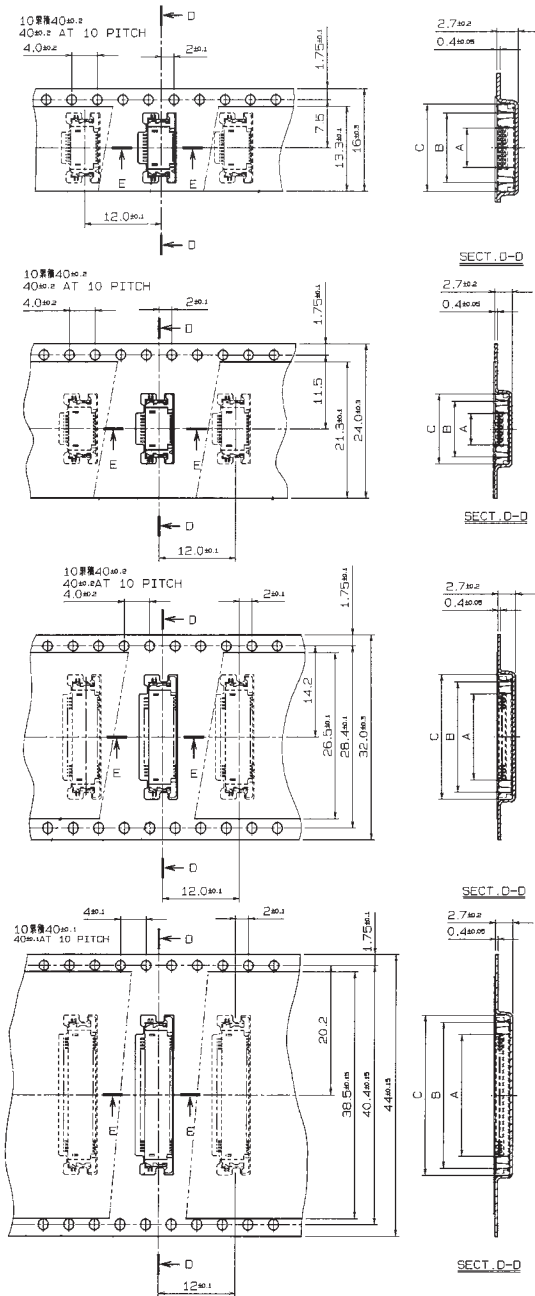

注文コード ORDERING CODE
08 6212 OXX 340 800+

RoHS 対応品
RoHS Compliant Product
スズ銅めっき Sn-Cu Plated

極数 NUMBER OF POSITIONS

注文コード ORDERING CODE
08 6262 OXX 340 XXX+

RoHS 対応品
RoHS Compliant Product
800+ : スズ銅めっき Sn-Cu Plated (C/Ag type)
846+ : 金めっき Au Plated

極数 NUMBER OF POSITIONS

生産対応可能極数については、営業部にご確認願います。
Feel free to contact our sales department for available numbers of positions.

0.5mm Pitch

SERIES

6212/6262

エンボス梱包品

Tape and Reel Package

極数 NO.OF POS.	A	B	C
5	3.4	7.2	9.4
6	3.9	7.7	9.9

極数 NO.OF POS.	A	B	C
7	4.4	8.2	10.4
8	4.9	8.7	10.9
9	5.4	9.2	11.4
10	5.9	9.7	11.9
11	6.4	10.2	12.4
12	6.9	10.7	12.9
13	7.4	11.2	13.4
14	7.9	11.7	13.9
15	8.4	12.2	14.4
16	8.9	12.7	14.9
17	9.4	13.2	15.4
18	9.9	13.7	15.9
19	10.4	14.2	16.4
20	10.9	14.7	16.9
21	11.4	15.2	17.4
22	11.9	15.7	17.9
23	12.4	16.2	18.4
24	12.9	16.7	18.9

極数 NO.OF POS.	A	B	C
25	13.4	17.2	19.4
26	13.9	17.7	19.9
27	14.4	18.2	20.4
28	14.9	18.7	20.9
29	15.4	19.2	21.4
30	15.9	19.7	21.9

極数 NO.OF POS.	A	B	C
32	16.9	20.7	22.9
33	17.4	21.2	23.4
34	17.9	21.7	23.9
35	18.4	22.2	24.4
36	18.9	22.7	24.9
38	19.9	23.7	25.9
40	20.9	24.7	26.9