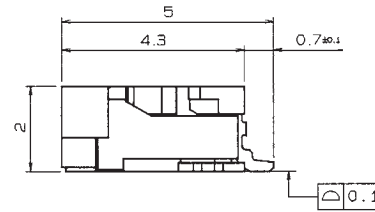

0.5mm Pitch
SERIES

6212/6262

0.5mmピッチ RA SMT 上接点 スライドロック
0.5mmPitch RA SMT Top contact Slide lock

推奨基板取付寸法 (コネクタ搭載側)
MOUNTING LAYOUT (CONN. MOUNTING SIDE)

極数 NO. OF POS	A	B	C	D
5	6.8	2.0	8.8	3.1
6	7.3	2.5	9.3	3.6
7	7.8	3.0	9.8	4.1
8	8.3	3.5	10.3	4.6
9	8.8	4.0	10.8	5.1
10	9.3	4.5	11.3	5.6
11	9.8	5.0	11.8	6.1
12	10.3	5.5	12.3	6.6
13	10.8	6.0	12.8	7.1
14	11.3	6.5	13.3	7.6
15	11.8	7.0	13.8	8.1
16	12.3	7.5	14.3	8.6
17	12.8	8.0	14.8	9.1
18	13.3	8.5	15.3	9.6
19	13.8	9.0	15.8	10.1
20	14.3	9.5	16.3	10.6
21	14.8	10.0	16.8	11.1
22	15.3	10.5	17.3	11.6
23	15.8	11.0	17.8	12.1
24	16.3	11.5	18.3	12.6
25	16.8	12.0	18.8	13.1
26	17.3	12.5	19.3	13.6
27	17.8	13.0	19.8	14.1
28	18.3	13.5	20.3	14.6
29	18.8	14.0	20.8	15.1
30	19.3	14.5	21.3	15.6
32	20.3	15.5	22.3	16.6
33	19.8	16.0	22.8	17.1
34	21.3	16.5	23.3	17.6
35	21.8	17.0	23.8	18.1
36	22.3	17.5	24.3	18.6
38	23.3	18.5	25.3	19.6
40	24.3	19.5	26.3	20.6