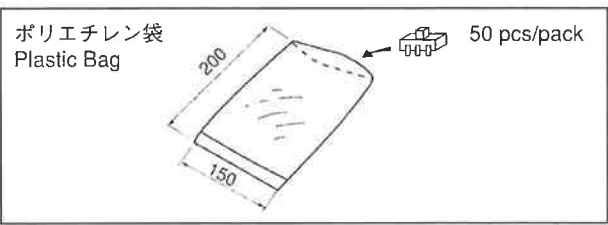

■形名の説明/Part Numbering

■端子形状/Terminal Styles

■パネル抜孔図/Panel Cut-Out Dimension

■プリント基板孔あけ寸法/PC Hole Layouts

■梱包仕様/Packaging Specifications

注) 海外規格については、頁410をご参照下さい。

●はんだ付け仕様、洗浄仕様は、216ページシートシリーズの取扱注意事項をご参照ください。
See the specifications of Soldering and Flux Cleaning on page 216.

8SS

単極双投/SPDT

はんだ端子

スイッチ特性 Switching function	定格表示側から見て Viewed from rating marking side		
形名 Part No.			
8SS1011-Z	ON	—	ON
8SS1021-Z	ON	OFF	ON
8SS1021C-Z	ON	OFF	ON
接続端子 Connecting terminals	2-1	—	2-3

S/D

ボックスには端子番号を表示していません。
Terminal number not shown on box.