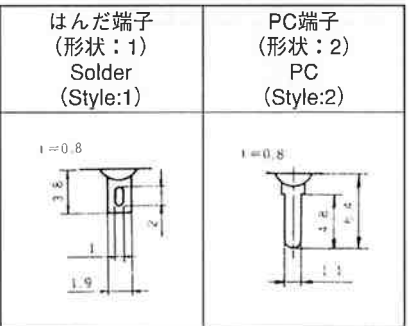

■形名の説明/Part Numbering

■端子形状/Terminal Styles

■パネル抜孔図/Panel Cut-Out Dimension

■プリント基板孔あけ寸法/PC Hole Layouts

■梱包仕様/Packaging Specifications

注) 海外規格については、頁410をご参照下さい。

●はんだ付け仕様、洗浄仕様は、216ページシートシリーズの取扱注意事項をご参照ください。
See the specifications of Soldering and Flux Cleaning on page 216.

8SS

単極双投/SPDT

はんだ端子

スイッチ特性 Switching function	定格表示側から見て Viewed from rating marking side		
形名 Part No.			
8SS1011-Z	ON	—	ON
8SS1021-Z	ON	OFF	ON
8SS1021C-Z	ON	OFF	ON
接続端子 Connecting terminals	2-1	—	2-3

S/D

ボックスには端子番号を表示していません。
Terminal number not shown on box.