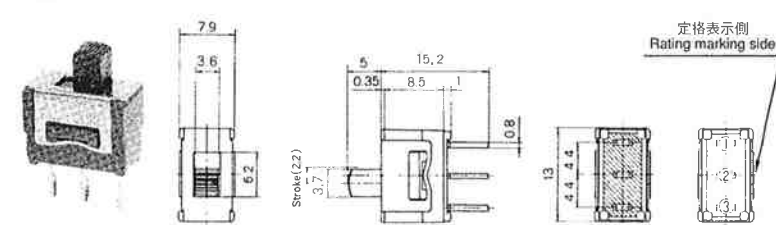

8SS

単極双投/SPDT

はんだ端子

スイッチ特性 Switching function	定格表示側から見て Viewed from rating marking side		
形名 Part No.			
8SS1011-Z	ON	—	ON
8SS1021-Z	ON	OFF	ON
8SS1021C-Z	ON	OFF	ON
接続端子 Connecting terminals	2-1	—	2-3

S/D

ボックスには端子番号を表示していません。
Terminal number not shown on box.

2極双投/DPDT

はんだ端子

スイッチ特性 Switching function	定格表示側から見て Viewed from rating marking side		
形名 Part No.			
8SS2011-Z	ON	—	ON
8SS2021-Z	ON	OFF	ON
8SS2021C-Z	ON	OFF	ON
接続端子 Connecting terminals	2-1 5-4	—	2-3 5-6

S/D

ボックスには端子番号を表示していません。
Terminal number not shown on box.

単極双投/SPDT

PC端子

スイッチ特性 Switching function	定格表示側から見て Viewed from rating marking side		
形名 Part No.			
8SS1012-Z	ON	—	ON
8SS1022-Z	ON	OFF	ON
接続端子 Connecting terminals	2-1	—	2-3