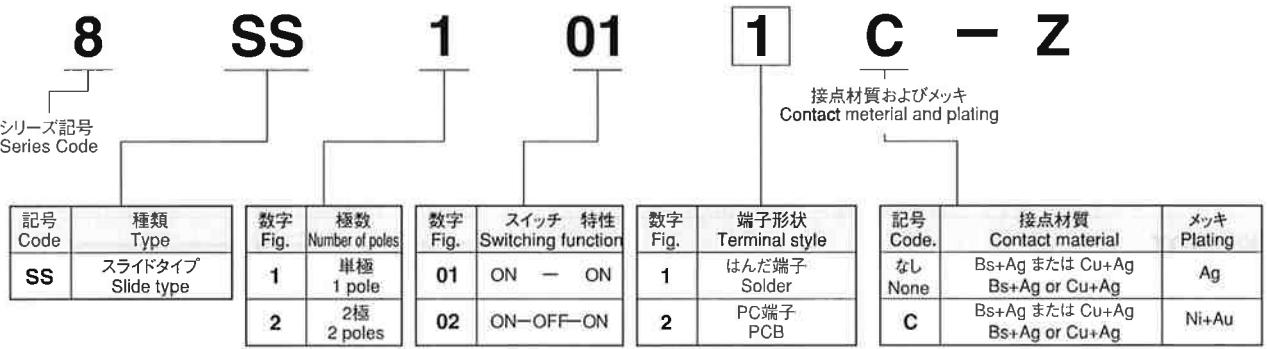

8SS

超小形スライドスイッチ Sub-miniature Slide Switches

■仕様

定 格	最大：AC125V 6A		
初期接触抵抗	10mΩ以下 (DC2~4V 1A)		
初期耐電圧	AC1000V 1分間		
初期絶縁抵抗	1000MΩ以上 (DC500V)		
電 気 的 寿 命	ON — ON	30,000回	
	ON — OFF — ON	20,000回	
使用温度範囲	-20~+85℃		
保存温度範囲	-40~+85℃		

■形名の説明/Part Numbering

■端子形状/Terminal Styles

■パネル抜孔図/Panel Cut-Out Dimension

■プリント基板孔あけ寸法/PC Hole Layouts

■梱包仕様/Packaging Specifications

注) 海外規格については、頁410をご参照下さい。

●はんだ付け仕様、洗浄仕様は、216ページシートシリーズの取扱注意事項をご参照ください。
See the specifications of Soldering and Flux Cleaning on page 216.

8SS

単極双投/SPDT

はんだ端子

スイッチ特性 Switching function	定格表示側から見て Viewed from rating marking side		
形名 Part No.			
8SS1011-Z	ON	—	ON
8SS1021-Z	ON	OFF	ON
8SS1021C-Z	ON	OFF	ON
接続端子 Connecting terminals	2-1	—	2-3

S/D

ボックスには端子番号を表示していません。
Terminal number not shown on box.