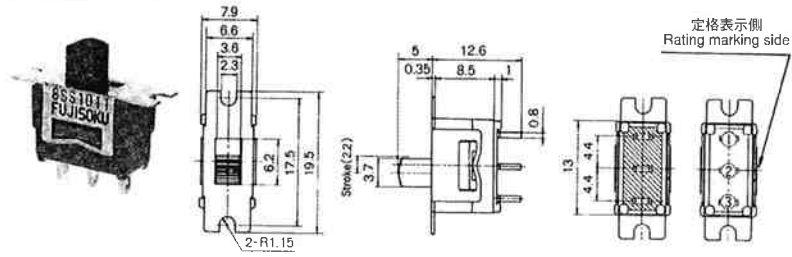

■形名の説明/Part Numbering

■端子形状/Terminal Styles

■パネル抜孔図/Panel Cut-Out Dimension

■プリント基板孔あけ寸法/PC Hole Layouts

■梱包仕様/Packaging Specifications

注) 海外規格については、頁410をご参照下さい。

●はんだ付け仕様、洗浄仕様は、216ページシートシリーズの取扱注意事項をご参照ください。
See the specifications of Soldering and Flux Cleaning on page 216.

8SS

単極双投/SPDT

はんだ端子

スイッチ特性 Switching function	定格表示側から見て Viewed from rating marking side		
形名 Part No.			
8SS1011-Z	ON	—	ON
8SS1021-Z	ON	OFF	ON
8SS1021C-Z	ON	OFF	ON
接続端子 Connecting terminals	2-1	—	2-3

S/D

ボックスには端子番号を表示していません。
Terminal number not shown on box.

2極双投/DPDT

はんだ端子

スイッチ特性 Switching function	定格表示側から見て Viewed from rating marking side		
形名 Part No.			
8SS2011-Z	ON	—	ON
8SS2021-Z	ON	OFF	ON
8SS2021C-Z	ON	OFF	ON
接続端子 Connecting terminals	2-1 5-4	—	2-3 5-6