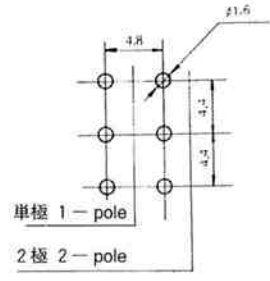

■形名の説明/Part Numbering

■端子形状/Terminal Styles

■パネル抜孔図/Panel Cut-Out Dimension

■プリント基板孔あけ寸法/PC Hole Layouts

■梱包仕様/Packaging Specifications

注) 海外規格については、頁410をご参照下さい。

●はんだ付け仕様、洗浄仕様は、216ページシートシリーズの取扱注意事項をご参照ください。
See the specifications of Soldering and Flux Cleaning on page 216.

8SS

単極双投/SPDT

はんだ端子

スイッチ特性 Switching function	定格表示側から見て Viewed from rating marking side		
形名 Part No.			
8SS1011-Z	ON	—	ON
8SS1021-Z	ON	OFF	ON
8SS1021C-Z	ON	OFF	ON
接続端子 Connecting terminals	2-1	—	2-3

S/D

ボックスには端子番号を表示していません。
Terminal number not shown on box.

2極双投/DPDT

はんだ端子

スイッチ特性 Switching function	定格表示側から見て Viewed from rating marking side		
形名 Part No.			
8SS2011-Z	ON	—	ON
8SS2021-Z	ON	OFF	ON
8SS2021C-Z	ON	OFF	ON
接続端子 Connecting terminals	2-1 5-4	—	2-3 5-6