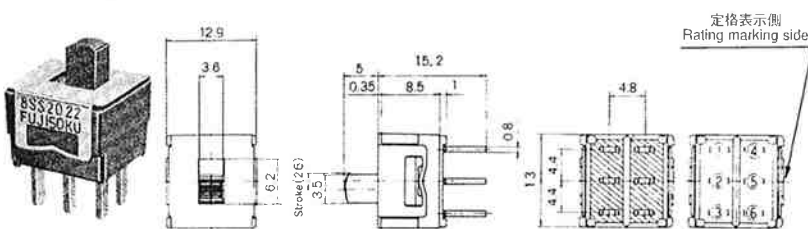

S/D

ボックスには端子番号を表示していません。
Terminal number not shown on box.

単極双投/SPDT

PC端子

スイッチ特性 Switching function	定格表示側から見て Viewed from rating marking side		
形名 Part No.			
8SS1012-Z	ON	—	ON
8SS1022-Z	ON	OFF	ON
接続端子 Connecting terminals	2-1	—	2-3

P/C

ボックスには端子番号を表示していません。
Terminal number not shown on box.

2極双投/DPDT

PC端子

スイッチ特性 Switching function	定格表示側から見て Viewed from rating marking side		
形名 Part No.			
8SS2012-Z	ON	—	ON
8SS2022-Z	ON	OFF	ON
接続端子 Connecting terminals	2-1 5-4	—	2-3 5-6