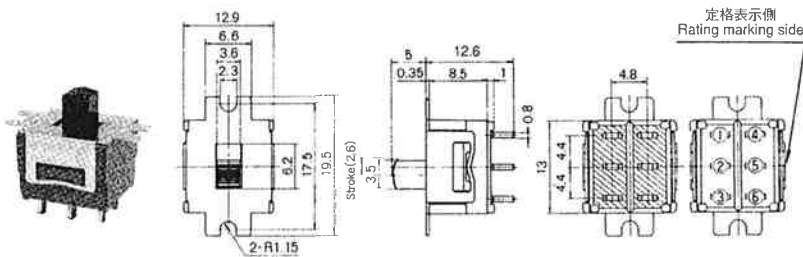

■形名の説明/Part Numbering

■端子形状/Terminal Styles

■パネル抜孔図/Panel Cut-Out Dimension

■プリント基板孔あけ寸法/PC Hole Layouts

■梱包仕様/Packaging Specifications

注) 海外規格については、頁410をご参照下さい。

●はんだ付け仕様、洗浄仕様は、216ページシートシリーズの取扱注意事項をご参照ください。
See the specifications of Soldering and Flux Cleaning on page 216.

8SS

単極双投/SPDT

はんだ端子

スイッチ特性 Switching function	定格表示側から見て Viewed from rating marking side		
形名 Part No.			
8SS1011-Z	ON	—	ON
8SS1021-Z	ON	OFF	ON
8SS1021C-Z	ON	OFF	ON
接続端子 Connecting terminals	2-1	—	2-3

S/D

ボックスには端子番号を表示していません。
Terminal number not shown on box.

2極双投/DPDT

はんだ端子

スイッチ特性 Switching function	定格表示側から見て Viewed from rating marking side		
形名 Part No.			
8SS2011-Z	ON	—	ON
8SS2021-Z	ON	OFF	ON
8SS2021C-Z	ON	OFF	ON
接続端子 Connecting terminals	2-1 5-4	—	2-3 5-6