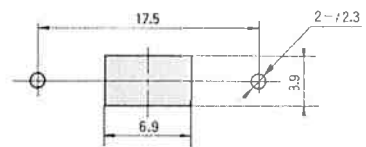

■形名の説明/Part Numbering

■端子形状/Terminal Styles

■パネル抜孔図/Panel Cut-Out Dimension

■プリント基板孔あけ寸法/PC Hole Layouts

■梱包仕様/Packaging Specifications

注) 海外規格については、頁410をご参照下さい。

●はんだ付け仕様、洗浄仕様は、216ページシートシリーズの取扱注意事項をご参照ください。
See the specifications of Soldering and Flux Cleaning on page 216.